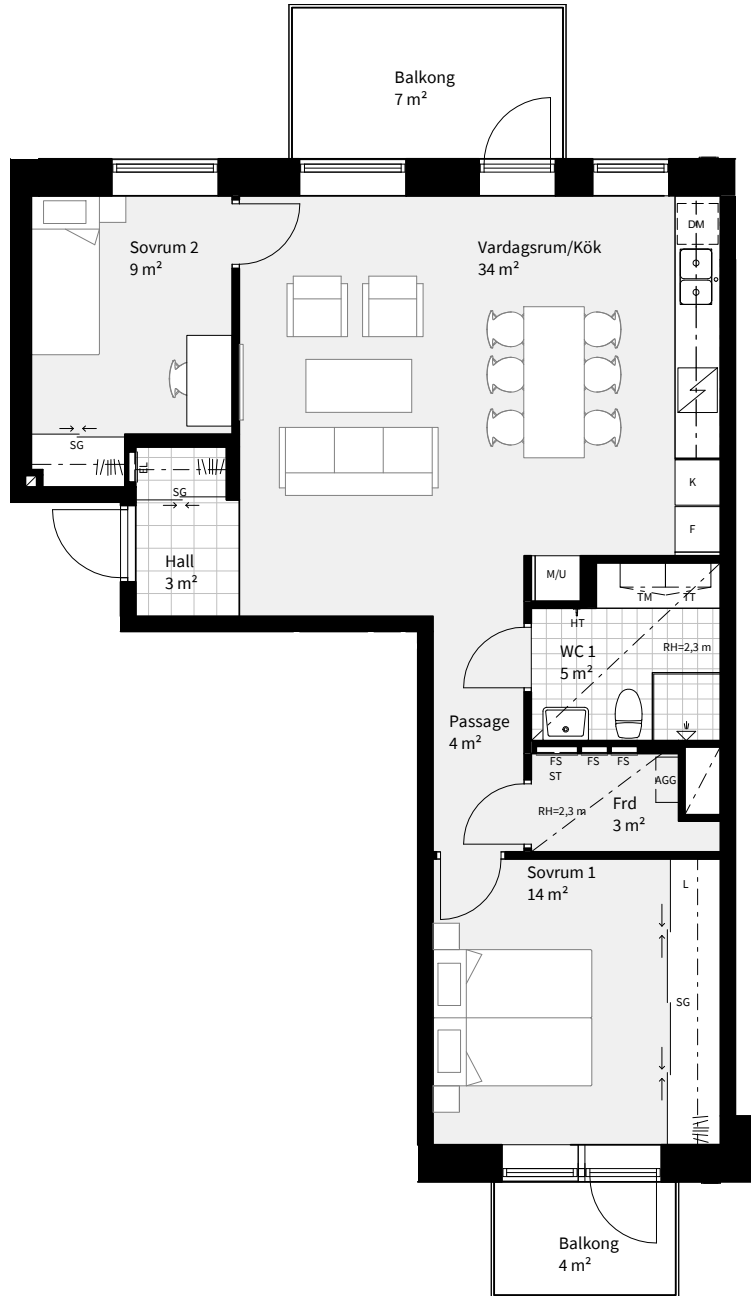

BRF VARVSPORTEN, MALMÖ

3
ROK

TRAPPA B
PLAN 2-5, 7
STORLEK 74 m²
LÄGENHET B1101, B1201, B1301, B1401, B1601

- PLAN 8
- PLAN 7
- PLAN 6
- PLAN 5
- PLAN 4
- PLAN 3
- PLAN 2
- PLAN 1

0 5m

Med reservation för ändringar

Datum:2020-11-13

Areor uppmätta enligt SS 02 10 53
Ytangivelser är preliminära

Se teckenförklaring
på nästa sida

Skala 1:100, 1 cm=1 m (A4)

3 ROK

TRAPPA PLAN **STORLEK LÄGENHET**
B 2-5, 7 74 m² B1101, B1201, B1301, B1401, B1601

 KYLSKÅP	 MIKROVÅGS- OCH INBYGGNADSUGN	 STÄDSKÅP	SG SKJUTDÖRRS-GARDEROB	 NEDBYGGD VENTILATIONS-KANAL I TAK, HÖJD = 0,3 M
 FRYS	 KOMBINERAD UGN/ MIKROVÅGSUGN	 TVÄTTMASKIN	FS FÖRDELARSKÅP	HT HANDDUKSTORK, INGÅR I WC 1
 KYL/FRYS	 GARDEROB	 TORKTUMLARE	EL EL- OCH MEDIE CENTRAL	BH BRÖSTNINGHÖJD = 0,6 M OM EJ ANNAT ANGES
 HÄLL	 LINNESKÅP	 KOMBIMASKIN	Frd LÄGENHETSFÖRRÅD	RH RUMSHÖJD = 2,5 M OM EJ ANNAT ANGES
 DISKMASKIN	 STÄDSKÅP MED LÄGENHETSAGGREGAT	 SCHAKT		