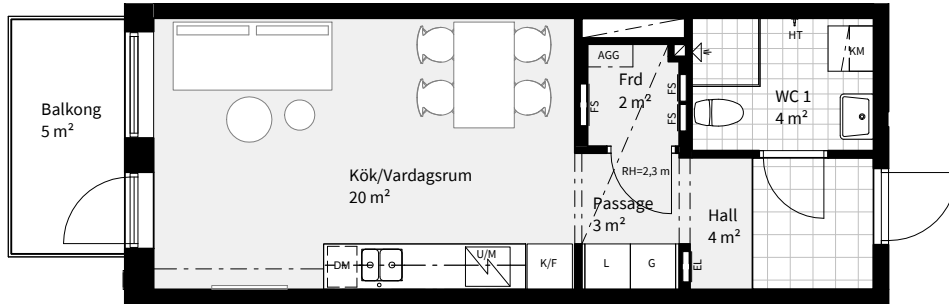

BRF VARVSPORTEN, MALMÖ

1
ROK

TRAPPA PLAN **STORLEK LÄGENHET**
B 2-6 34 m² B1105, B1205, B1305, B1405, B1505

B1105
B1205
B1305
B1405

B1505

K	KYLSKÅP	M/U	MIKROVÅGS- OCH INBYGGNADSUGN	ST	STÄDSKÅP	SG	SKJUTDÖRRS-GARDEROB	---	NEDBYGGD VENTILATIONS-KANAL I TAK, HÖJD = 0,3 M
F	FRYS	U/M	KOMBINERAD UGN/MIKROVÅGSUGN	TM	TVÄTTMASKIN	FS	FÖRDELARSKÅP	HT	HANDDUKSTORK, INGÅR I WC 1
K/F	KYL/FRYS	G	GARDEROB	TT	TORKTUMLARE	EL	EL- OCH MEDIE CENTRAL	BH	BRÖSTNINGHÖJD = 0,6 M OM EJ ANNAT ANGES
HÄLL	HÄLL	L	LINNESKÅP	KM	KOMBIMASKIN	Frd	LÄGENHETSFÖRRÅD	RH	RUMSHÖJD = 2,5 M OM EJ ANNAT ANGES
DM	DISKMASKIN	ST/AGG	STÄDSKÅP MED LÄGENHETSAGGREGAT	SCHAKT	SCHAKT				

Med reservation för ändringar

Datum: 2020-11-13

Areor uppmätta enligt SS 02 10 53
Ytangivelser är preliminära

0 5m

Skala 1:100, 1 cm=1 m (A4)