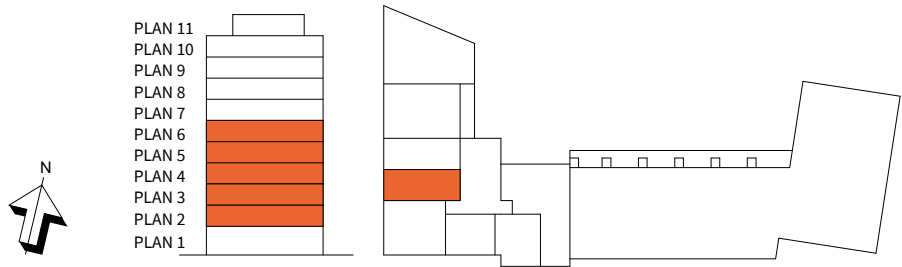

BRF VARVSPORTEN, MALMÖ

1
ROK

TRAPPA PLAN **STORLEK LÄGENHET**
B 2-6 34 m² B1105, B1205, B1305, B1405, B1505

B1105
B1205
B1305
B1405

B1505

K	KYLSKÅP	M/U	MIKROVÅGS- OCH INBYGGNADSUGN	ST	STÄDSKÅP	SG	SKJUTDÖRRS-GARDEROB	---	NEDBYGGD VENTILATIONS-KANAL I TAK, HÖJD = 0,3 M
F	FRYS	U/M	KOMBINERAD UGN/MIKROVÅGSUGN	TM	TVÄTTMASKIN	FS	FÖRDELARSKÅP	HT	HANDDUKSTORK, INGÅR I WC 1
K/F	KYL/FRYS	G	GARDEROB	TT	TORKTUMLARE	EL	EL- OCH MEDIE CENTRAL	BH	BRÖSTNINGHÖJD = 0,6 M OM EJ ANNAT ANGES
HÄLL	HÄLL	L	LINNESKÅP	KM	KOMBIMASKIN	Frd	LÄGENHETSFÖRRÅD	RH	RUMSHÖJD = 2,5 M OM EJ ANNAT ANGES
DM	DISKMASKIN	ST/AGG	STÄDSKÅP MED LÄGENHETSAGGREGAT	SCHAKT	SCHAKT				

Med reservation för ändringar

Datum: 2020-11-13

Areor uppmätta enligt SS 02 10 53
Ytangivelser är preliminära

0 5m

Skala 1:100, 1 cm=1 m (A4)