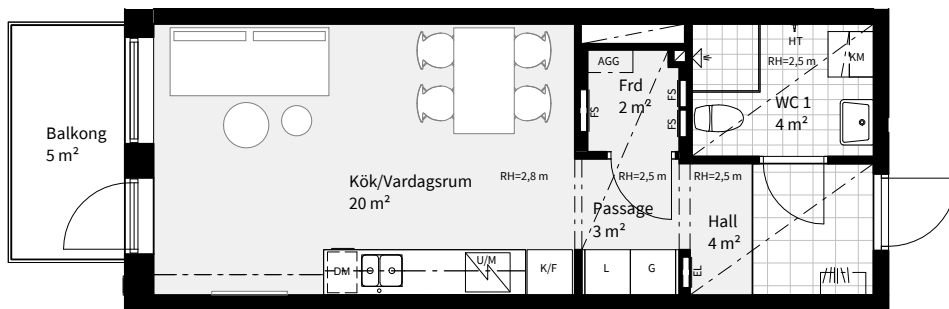

BRF VARVSPORTEN, MALMÖ

1
ROK

TRAPPA PLAN **STORLEK LÄGENHET**
B 2-6 34 m² B1105, B1205, B1305, B1405, B1505

B1105
B1205
B1305
B1405

B1505

K	KYLSKÅP	M/U	MIKROVÅGS- OCH INBYGGNADSUGN	ST	STÄDSKÅP	SG	SKJUTDÖRRS-GARDEROB	---	NEDBYGGD VENTILATIONS-KANAL I TAK, HÖJD = 0,3 M
F	FRYS	U/M	KOMBINERAD UGN/MIKROVÅGSUGN	TM	TVÄTTMASKIN	FS	FÖRDELARSKÅP	HT	HANDDUKSTORK, INGÅR I WC 1
K/F	KYL/FRYS	G	GARDEROB	TT	TORKTUMLARE	EL	EL- OCH MEDIE CENTRAL	BH	BRÖSTNINGHÖJD = 0,6 M OM EJ ANNAT ANGES
HÄLL	HÄLL	L	LINNESKÅP	KM	KOMBIMASKIN	Frd	LÄGENHETSFÖRRÅD	RH	RUMSHÖJD = 2,5 M OM EJ ANNAT ANGES
DM	DISKMASKIN	ST/AGG	STÄDSKÅP MED LÄGENHETSAGGREGAT	SCHAKT	SCHAKT				

Med reservation för ändringar

Datum: 2020-11-13

Areor uppmätta enligt SS 02 10 53
Ytangivelser är preliminära

0 5m

Skala 1:100, 1 cm=1 m (A4)