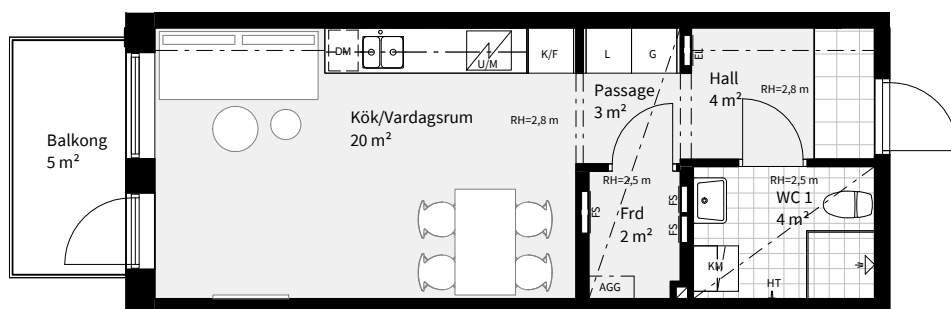

BRF VARVSPORTEN, MALMÖ

1
ROK

TRAPPA PLAN **STORLEK LÄGENHET**
B 2-6 34 m² B1106, B1206, B1306, B1406, B1506

B1106
B1206
B1306
B1406

B1506

K	KYLSKÅP	M/U	MIKROVÅGS- OCH INBYGGNADSUGN	ST	STÄDSKÅP	SG	SKJUTDÖRRS-GARDEROB	---	NEDBYGGD VENTILATIONS-KANAL I TAK, HÖJD = 0,3 M
F	FRYS	U/M	KOMBINERAD UGN/MIKROVÅGSUGN	TM	TVÄTTMASKIN	FS	FÖRDELARSKÅP	HT	HANDDUKSTORK, INGÅR I WC 1
K/F	KYL/FRYS	G	GARDEROB	TT	TORKTUMLARE	EL	EL- OCH MEDIE CENTRAL	BH	BRÖSTNINGHÖJD = 0,6 M OM EJ ANNAT ANGES
HÄLL	HÄLL	L	LINNESKÅP	KM	KOMBIMASKIN	Frd	LÄGENHETSFÖRRÅD	RH	RUMSHÖJD = 2,5 M OM EJ ANNAT ANGES
DM	DISKMASKIN	ST/AGG	STÄDSKÅP MED LÄGENHETSAGGREGAT	SCHAKT	SCHAKT				

Med reservation för ändringar

Datum: 2020-11-13

Areor uppmätta enligt SS 02 10 53
Ytangelser är preliminära

Skala 1:100, 1 cm=1 m (A4)