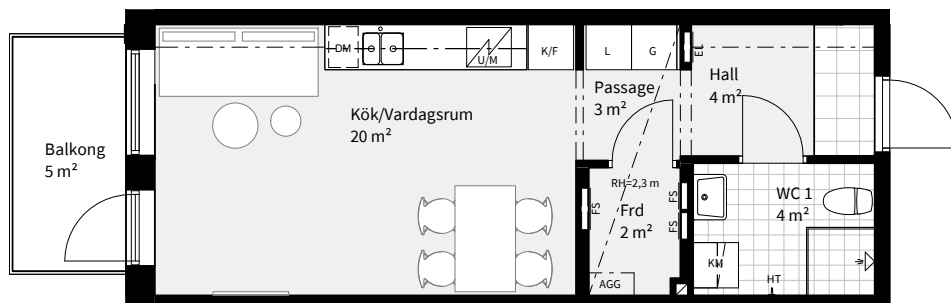

BRF VARVSPORTEN, MALMÖ

1
ROK

TRAPPA PLAN **STORLEK LÄGENHET**
B 2-6 34 m² B1106, B1206, B1306, B1406, B1506

B1106
B1206
B1306
B1406

B1506

K	KYLSKÅP	M/U	MIKROVÅGS- OCH INBYGGNADSUGN	ST	STÄDSKÅP	SG	SKJUTDÖRRS-GARDEROB	---	NEDBYGGD VENTILATIONS-KANAL I TAK, HÖJD = 0,3 M
F	FRYS	U/M	KOMBINERAD UGN/MIKROVÅGSUGN	TM	TVÄTTMASKIN	FS	FÖRDELARSKÅP	HT	HANDDUKSTORK, INGÅR I WC 1
K/F	KYL/FRYS	G	GARDEROB	TT	TORKTUMLARE	EL	EL- OCH MEDIE CENTRAL	BH	BRÖSTNINGHÖJD = 0,6 M OM EJ ANNAT ANGES
HÄLL	HÄLL	L	LINNESKÅP	KM	KOMBIMASKIN	Frd	LÄGENHETSFÖRRÅD	RH	RUMSHÖJD = 2,5 M OM EJ ANNAT ANGES
DM	DISKMASKIN	ST/AGG	STÄDSKÅP MED LÄGENHETSAGGREGAT	SCHAKT	SCHAKT				

Med reservation för ändringar

Datum: 2020-11-13

Areor uppmätta enligt SS 02 10 53
Ytangelser är preliminära

Skala 1:100, 1 cm=1 m (A4)