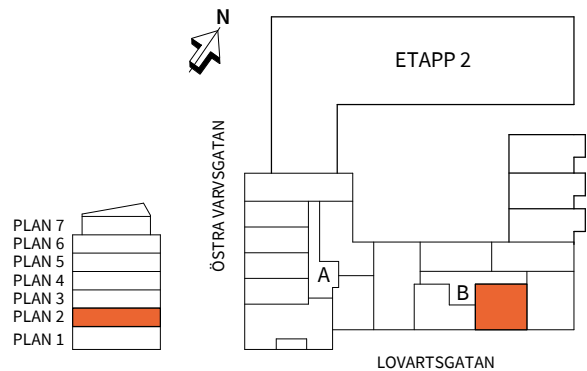

Trappa	Plan	Storlek	Lägenhet
B	2	49 m ²	B1106

K	KYLSKÅP	M	MIKROVÅGSUGN I ÖVERSKÅP	H	HÖGSKÅP		SCHAKT	IL	INSPEKTIONSLUCKA VS PRELIMINÄR PLACERING
F	FRYS	M/U	MIKROVÅGS- OCH INBYGGNADSUGN	TM	TVÄTTMASKIN		UNDERTAK	HT	HANDDUKSTORK, PLACERING VID TILLVAL. ORIGINAL I PENTHOUSE OCH I GATHUSENS ENA BADRUM
K/F	KYL/FRYS	G	GARDEROB	TT	TORKTUMLARE	RH	RUMSHÖJD = 2,5 m OM INTE ANNAT ANGES	R	GOLVSTÄNDE LÅG RADIATOR
	HÄLL	L	LINNESKÅP	KM	KOMBIMASKIN	BH	BRÖSTNINGSHÖJD = 0,7 m OM INTE ANNAT ANGES	FRD	LÄGENHETSFÖRRÅD
DM	DISKMASKIN	ST	STÄDSKÅP	ELC	EL- OCH MEDIACENTRAL				