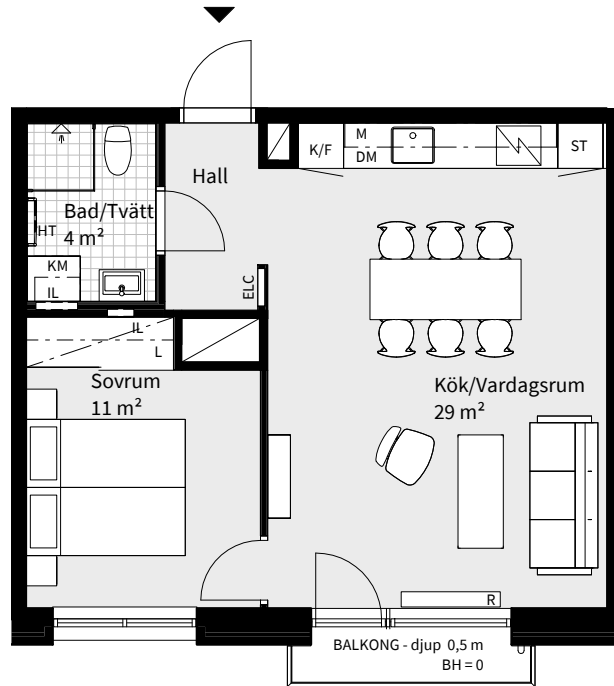

Trappa	Plan	Storlek	Lägenhet
B	2	49 m ²	B1106

K	KYLSKÅP	M	MIKROVÅGSUGN I ÖVERSKÅP	H	HÖGSKÅP		SCHAKT	IL	INSPEKTIONSLUCKA VS PRELIMINÄR PLACERING
F	FRYS	M/U	MIKROVÅGS- OCH INBYGGNADSUGN	TM	TVÄTTMASKIN		UNDERTAK	HT	HANDDUKSTORK, PLACERING VID TILLVAL. ORIGINAL I PENTHOUSE OCH I GATHUSENS ENA BADRUM
K/F	KYL/FRYS	G	GARDEROB	TT	TORKTUMLARE	RH	RUMSHÖJD = 2,5 m OM INTE ANNAT ANGES	R	GOLVSTÄNDE LÅG RADIATOR
	HÄLL	L	LINNESKÅP	KM	KOMBIMASKIN	BH	BRÖSTNINGSHÖJD = 0,7 m OM INTE ANNAT ANGES	FRD	LÄGENHETSFÖRRÅD
DM	DISKMASKIN	ST	STÄDSKÅP	ELC	EL- OCH MEDIACENTRAL				