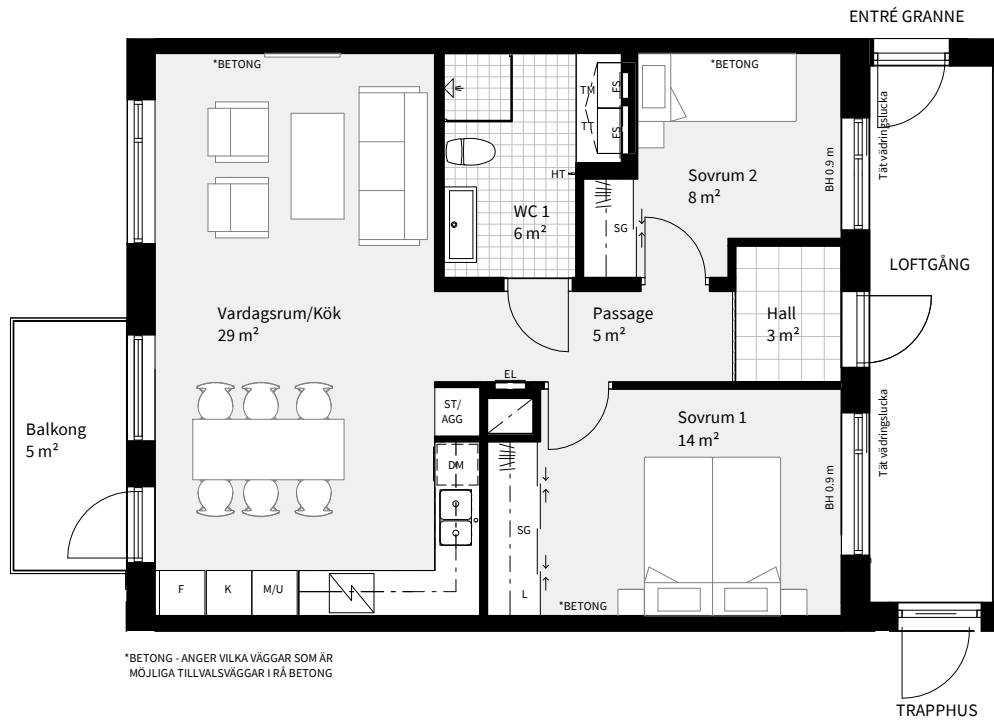

BRF VARVSPORTEN, MALMÖ

3
ROK

TRAPPA PLAN **STORLEK LÄGENHET**
B 2-6 67 m² B1107, B1207, B1307, B1407, B1507

PLAN 7
PLAN 6
PLAN 5
PLAN 4
PLAN 3
PLAN 2
PLAN 1

K	KYLSKÅP	M/U	MIKROVÅGS- OCH INBYGGNADSUGN	ST	STÄDSKÅP	SG	SKJUTDÖRRS-GARDEROB	---	NEDBYGGD VENTILATIONS-KANAL I TAK, HÖJD = 0,3 M
F	FRYS	U/M	KOMBINERAD UGN/MIKROVÅGSUGN	TM	TVÄTTMASKIN	FS	FÖRDELARSKÅP	HT	HANDDUKSTORK, INGÅR I WC 1
K/F	KYL/FRYS	G	GARDEROB	TT	TORKTUMLARE	EL	EL- OCH MEDIE CENTRAL	BH	BRÖSTNINGHÖJD = 0,6 M OM EJ ANNAT ANGES
HÄLL	HÄLL	L	LINNESKÅP	KM	KOMBIMASKIN	Frd	LÄGENHETSFÖRRÅD	RH	RUMSHÖJD = 2,5 M OM EJ ANNAT ANGES
DM	DISKMASKIN	ST/AGG	STÄDSKÅP MED LÄGENHETSAGGREGAT	SCHAKT	SCHAKT				

Med reservation för ändringar

Datum: 2021-08-23

Areor uppmätta enligt SS 02 10 53
Ytangivelser är preliminära

Skala 1:100, 1 cm=1 m (A4)