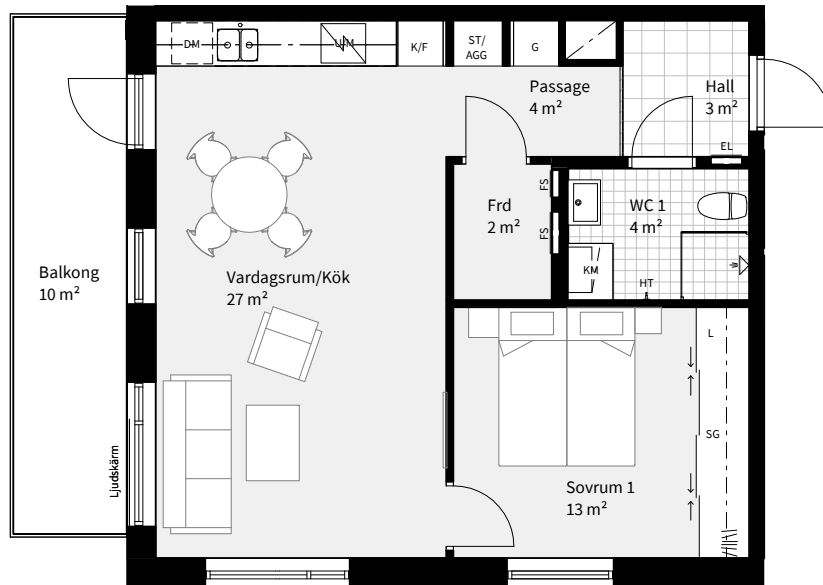

BRF VARVSPORTEN, MALMÖ

2 ROK

TRAPPA PLAN **STORLEK** **LÄGENHET**
B 3-5 55 m² B1204, B1304, B1404

K KYLSKÅP	M/U MIKROVÅGS- OCH INBYGGNADSUGN	ST STÄDSKÅP	SG SKJUTDÖRRS-GARDEROB	--- NEDBYGGD VENTILATIONS-KANAL I TAK, HÖJD = 0,3 M
F FRYS	U/M KOMBINERAD UGN/MIKROVÅGSUGN	TM TVÄTTMASKIN	FS FÖRDELARSKÅP	HT HANDDUKSTORK, INGÅR I WC 1
K/F KYL/FRYS	G GARDEROB	TT TORKTUMLARE	EL EL- OCH MEDIE CENTRAL	BH BRÖSTNINGHÖJD = 0,6 M OM EJ ANNAT ANGES
HÄLL	L LINNESKÅP	KM KOMBIMASKIN	Frd LÄGENHETSFÖRRÅD	RH RUMSHÖJD = 2,5 M OM EJ ANNAT ANGES
DM DISKMASKIN	ST/AGG STÄDSKÅP MED LÄGENHETSAGGREGAT	SCHAKT		

0 5m

Med reservation för ändringar

Datum:2021-08-23

Areor uppmätta enligt SS 02 10 53
Ytangivelser är preliminära

Skala 1:100, 1 cm=1 m (A4)