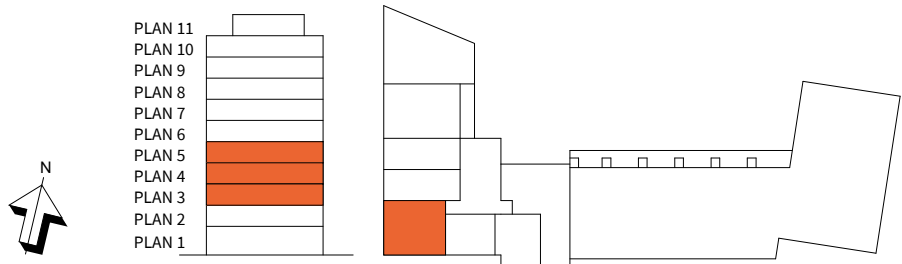

BRF VARVSPORTEN, MALMÖ

2 ROK

TRAPPA PLAN **STORLEK** **LÄGENHET**
B 3-5 55 m² B1204, B1304, B1404

K KYLSKÅP	M/U MIKROVÅGS- OCH INBYGGNADSUGN	ST STÄDSKÅP	SG SKJUTDÖRRS-GARDEROB	--- NEDBYGGD VENTILATIONS-KANAL I TAK, HÖJD = 0,3 M
F FRYS	U/M KOMBINERAD UGN/MIKROVÅGSUGN	TM TVÄTTMASKIN	FS FÖRDELARSKÅP	HT HANDDUKSTORK, INGÅR I WC 1
K/F KYL/FRYS	G GARDEROB	TT TORKTUMLARE	EL EL- OCH MEDIE CENTRAL	BH BRÖSTNINGHÖJD = 0,6 M OM EJ ANNAT ANGES
HÄLL	L LINNESKÅP	KM KOMBIMASKIN	Frd LÄGENHETSFÖRRÅD	RH RUMSHÖJD = 2,5 M OM EJ ANNAT ANGES
DM DISKMASKIN	ST/AGG STÄDSKÅP MED LÄGENHETSAGGREGAT	SCHAKT		

0 5m

Med reservation för ändringar

Datum:2021-08-23

Areor uppmätta enligt SS 02 10 53
Ytangivelser är preliminära

Skala 1:100, 1 cm=1 m (A4)