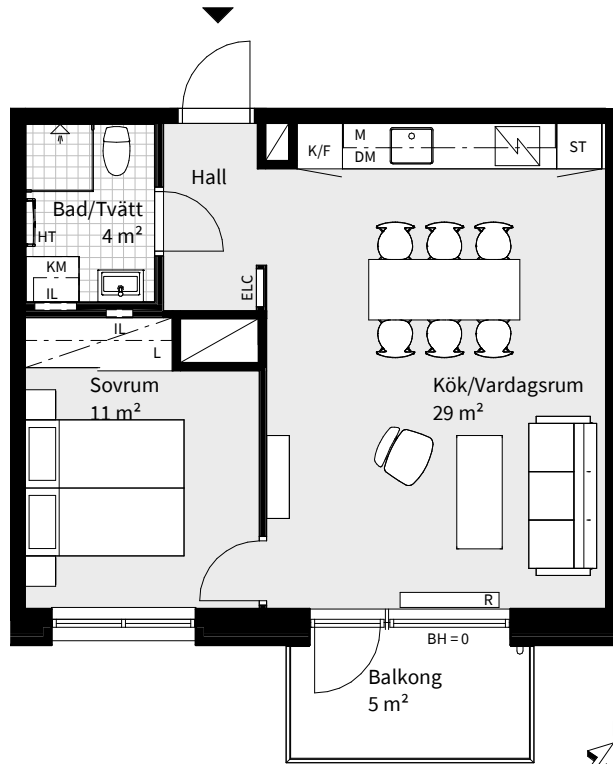

Trappa	Plan	Storlek	Lägenhet
B	3-6	49 m ²	B1206, B1306, B1406, B1506

K KYLSKÅP	M MIKROVÅGSUGN I ÖVERSKÅP	H HÖGSKÅP	SCHAKT	IL INSPEKTIONSLUCKA WS PRELIMINÄR PLACERING
F FRYS	M/U MIKROVÅGS- OCH INBYGGNADSUGN	TM TVÄTTMASKIN	UNDERTAK	HT HANDDUKSTORK, PLACERING VID TILLVAL. ORIGINAL I PENTHOUSE OCH I GATHUSENS ENA BADRUM
K/F KYL/FRYS	G GARDEROB	TT TORKTUMLARE	RH RUMSHÖJD = 2,5 m OM INTE ANNAT ANGES	R GOLVSTÄENDE LÅG RADIATOR
HÄLL	L LINNESKÅP	KM KOMBIMASKIN	BH BRÖSTNINGSHÖJD = 0,7 m OM INTE ANNAT ANGES	FRD LÄGENHETSFÖRRÅD
DM DISKMASKIN	ST STÄDSKÅP	ELC EL- OCH MEDIACENTRAL		