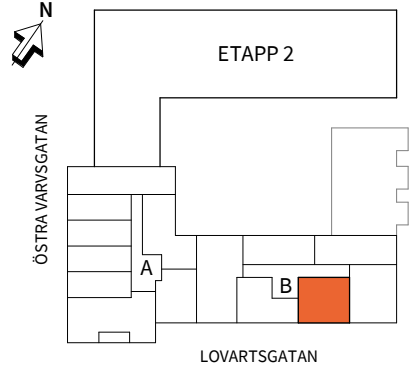

Trappa	Plan	Storlek	Lägenhet
B	3-6	49 m ²	B1206, B1306, B1406, B1506

K KYLSKÅP	M MIKROVÅGSUGN I ÖVERSKÅP	H HÖGSKÅP	SCHAKT	IL INSPEKTIONSLUCKA WS PRELIMINÄR PLACERING
F FRYS	M/U MIKROVÅGS- OCH INBYGGNADSUGN	TM TVÄTTMASKIN	UNDERTAK	HT HANDDUKSTORK, PLACERING VID TILLVAL. ORIGINAL I PENTHOUSE OCH I GATHUSENS ENA BADRUM
K/F KYL/FRYS	G GARDEROB	TT TORKTUMLARE	RH RUMSHÖJD = 2,5 m OM INTE ANNAT ANGES	R GOLVSTÄENDE LÅG RADIATOR
HÄLL	L LINNESKÅP	KM KOMBIMASKIN	BH BRÖSTNINGSHÖJD = 0,7 m OM INTE ANNAT ANGES	FRD LÄGENHETSFÖRRÅD
DM DISKMASKIN	ST STÄDSKÅP	ELC EL- OCH MEDIACENTRAL		