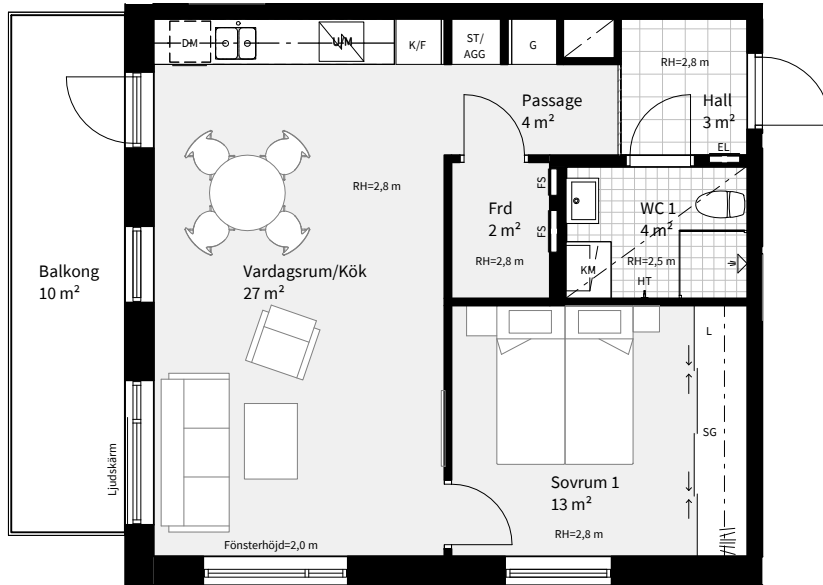

BRF VARVSPORTEN, MALMÖ

2 ROK

TRAPPA PLAN **STORLEK LÄGENHET**
B 6 55 m² B1504

PLAN 11
PLAN 10
PLAN 9
PLAN 8
PLAN 7
PLAN 6
PLAN 5
PLAN 4
PLAN 3
PLAN 2
PLAN 1

K	KYLSKÅP	M/U	MIKROVÅGS- OCH INBYGGNADSUGN	ST	STÄDSKÅP	SG	SKJUTDÖRRS-GARDEROB	---	NEDBYGGD VENTILATIONS-KANAL I TAK, HÖJD = 0,3 M
F	FRYS	U/M	KOMBINERAD UGN/MIKROVÅGSUGN	TM	TVÄTTMASKIN	FS	FÖRDELARSKÅP	HT	HANDDUKSTORK, INGÅR I WC 1
K/F	KYL/FRYS	G	GARDEROB	TT	TORKTUMLARE	EL	EL- OCH MEDIE CENTRAL	BH	BRÖSTNINGHÖJD = 0,6 M OM EJ ANNAT ANGES
HÄLL	HÄLL	L	LINNESKÅP	KM	KOMBIMASKIN	Frd	LÄGENHETSFÖRRÅD	RH	RUMSHÖJD = 2,5 M OM EJ ANNAT ANGES
DM	DISKMASKIN	ST/AGG	STÄDSKÅP MED LÄGENHETSAGGREGAT	SCHAKT	SCHAKT				

0 5m

Med reservation för ändringar

Datum: 2021-08-23

Areor uppmätta enligt SS 02 10 53
Ytangivelser är preliminära

Skala 1:100, 1 cm=1 m (A4)