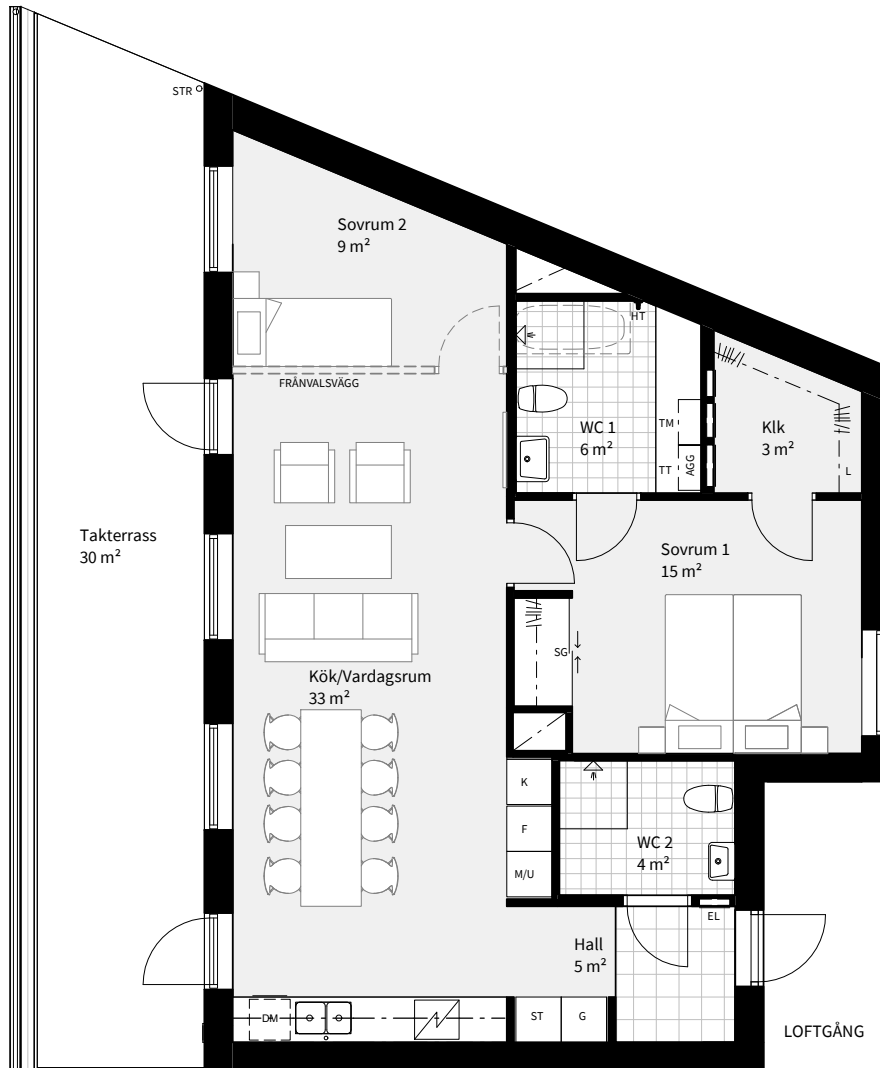

BRF VARVSPORTEN, MALMÖ

3
ROK

TRAPPA PLAN **STORLEK** **LÄGENHET**
B 7 79 m² B1606

0 5m

Med reservation för ändringar Datum:2020-11-13

Areor uppmätta enligt SS 02 10 53
Ytangelser är preliminära

Se teckenförklaring
på nästa sida

Skala 1:100, 1 cm=1 m (A4)

3 ROK

TRAPPA PLAN **STORLEK LÄGENHET**
B 7 79 m² B1606

 KYLSKÅP	 MIKROVÅGS- OCH INBYGGNADSUGN	 STÄDSKÅP	SG SKJUTDÖRRS-GARDEROB	 NEDBYGGD VENTILATIONS-KANAL I TAK, HÖJD = 0,3 M
 FRYS	 KOMBINERAD UGN/ MIKROVÅGSUGN	 TVÄTTMASKIN	FS FÖRDELARSKÅP	HT HANDDUKSTORK, INGÅR I WC 1
 KYL/FRYS	 GARDEROB	 TORKTUMLARE	EL EL- OCH MEDIE CENTRAL	BH BRÖSTNINGHÖJD = 0,6 M OM EJ ANNAT ANGES
 HÄLL	 LINNESKÅP	 KOMBIMASKIN	Frd LÄGENHETSFÖRRÅD	RH RUMSHÖJD = 2,5 M OM EJ ANNAT ANGES
 DISKMASKIN	 STÄDSKÅP MED LÄGENHETSAGGREGAT	 SCHAKT		