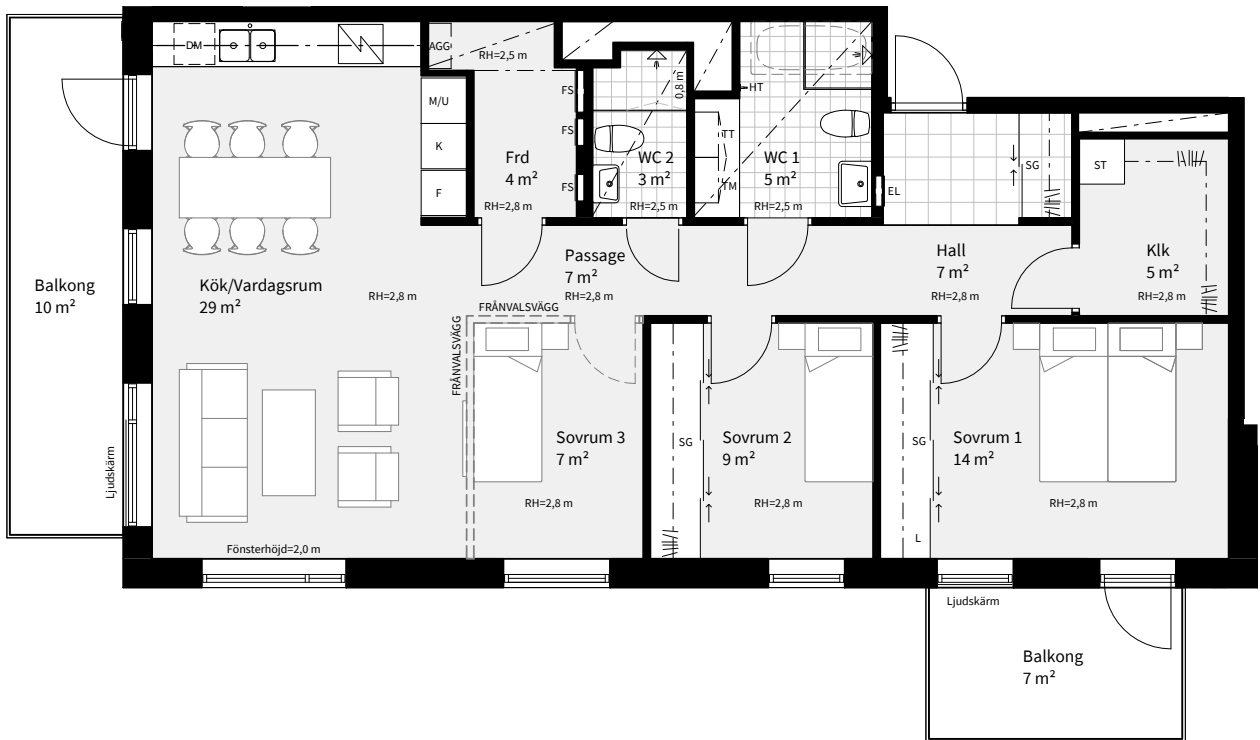

BRF VARVSPORTEN, MALMÖ

4
ROK

TRAPPA PLAN **STORLEK LÄGENHET**
B 8 93 m² B1702

PLAN 11
PLAN 10
PLAN 9
PLAN 8
PLAN 7
PLAN 6
PLAN 5
PLAN 4
PLAN 3
PLAN 2
PLAN 1

K	KYLSKÅP	M/U	MIKROVÅGS- OCH INBYGGNADSUGN	ST	STÄDSKÅP	SG	SKJUTDÖRRS-GARDEROB	---	NEDBYGGD VENTILATIONS-KANAL I TAK, HÖJD = 0,3 M
F	FRYS	U/M	KOMBINERAD UGN/MIKROVÅGSUGN	TM	TVÄTTMASKIN	FS	FÖRDELARSKÅP	HT	HANDDUKSTORK, INGÅR I WC 1
K/F	KYL/FRYS	G	GARDEROB	TT	TORKTUMLARE	EL	EL- OCH MEDIE CENTRAL	BH	BRÖSTNINGHÖJD = 0,6 M OM EJ ANNAT ANGES
∕	HÄLL	L	LINNESKÅP	KM	KOMBIMASKIN	Frd	LÄGENHETSFÖRRÅD	RH	RUMSHÖJD = 2,5 M OM EJ ANNAT ANGES
DM	DISKMASKIN	ST/AGG	STÄDSKÅP MED LÄGENHETSAGGREGAT	∕	SCHAKT				

0 5m

Med reservation för ändringar

Datum: 2020-11-13

Areor uppmätta enligt SS 02 10 53
Ytangivelser är preliminära

Skala 1:100, 1 cm=1 m (A4)