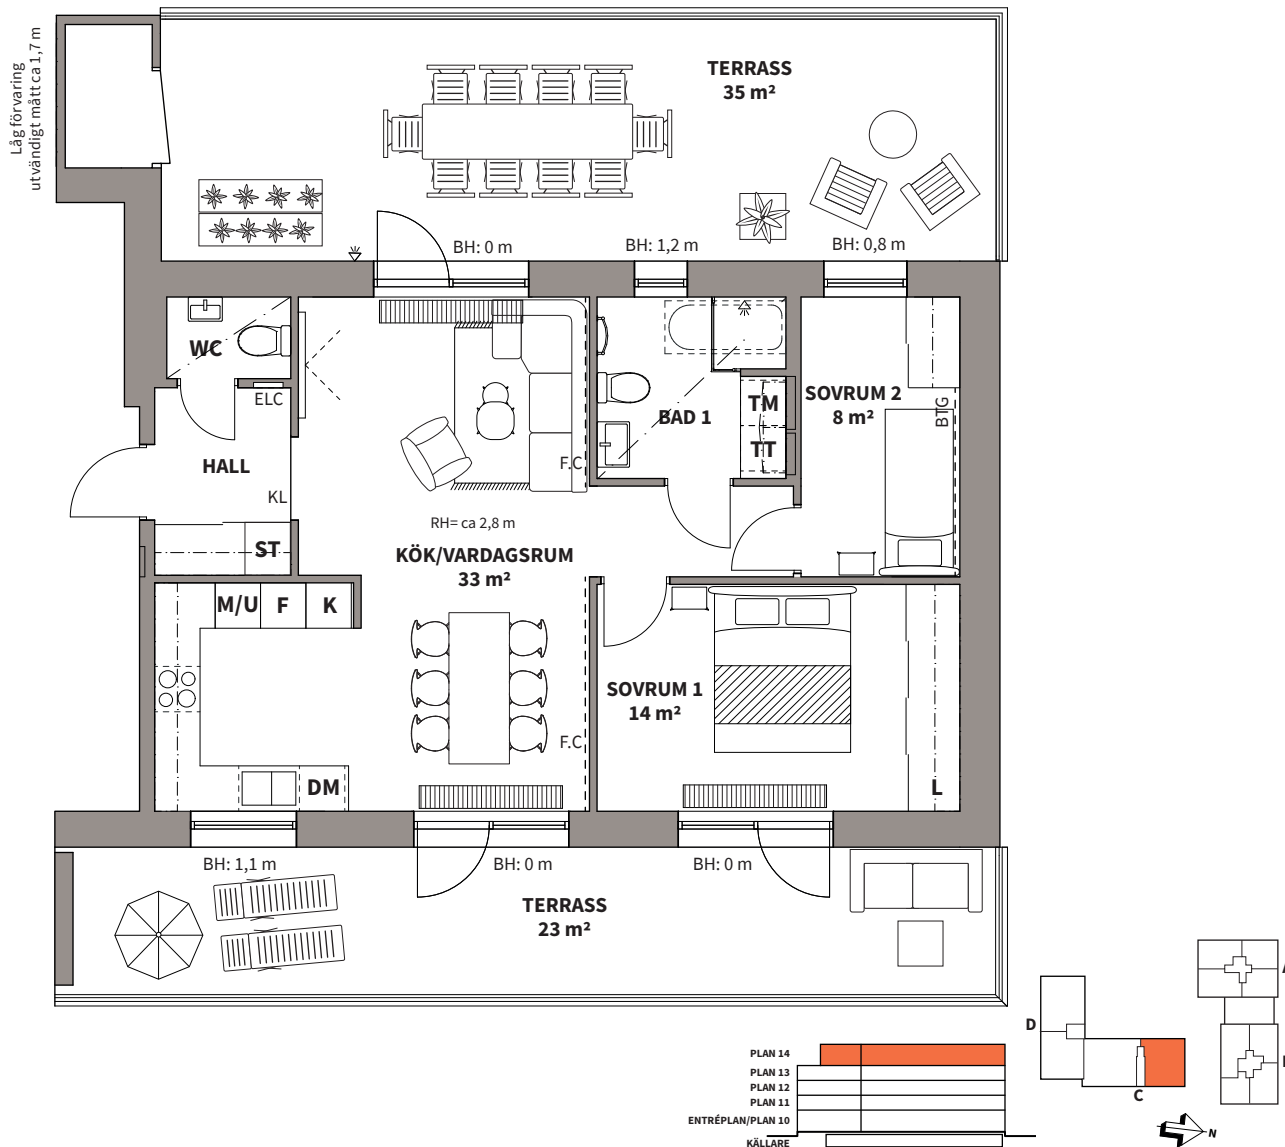

3
ROK

Hus	Våning	Storlek	Lägenhet
C	5	ca 73 m ²	C1402

K KYLSKÅP	M/U HÖGSKÅP MED UGN/ MIKROVÅGSUGN	G GÄRDEROB	NEDBYGGT UNDERTAK (REDUCERAD RUMSHÖJD)	BADKAR TILLVAL
F FRYSS	M/U KOMBINERAD UGN/ MIKROVÅGSUGN	L LINNEFÖRVARING	F VÄGG/DÖRR/INREDNING SOM ÄR FRÅNVAL	HANDDUKSTORK TILLVAL
K/F KYL/FRYSS	M MIKROVÅGSUGN I ÖVERSKÅP	TM TVÄTTMASKIN	RH RUMSHÖJD = ca 2,50 m OM EJ ANNAT ANGES	T VÄGGSKÅP TILLVAL
HÄLL	U UGN UNDER HÄLL	TT TORKTUMLARE	BH BRÖSTNINGSHÖJD = CA 0,6 M OM EJ ANNAT ANGES	KL GRÄNS FÖR TILLVALSKLINKER
DM DISKMASKIN	ST STÄD	KM KOMBIMASKIN	ELC EL- OCH MEDIACENTRAL	BTG BETONGVÄGG TILLVAL
			R GOLVSTÄNDE LÅG RADIATOR	F.C. FONDVÄGG FORM CEMENT TILLVAL

Lägenhetsbeskrivning
datum FK 2022-06-01

Rätt till ändringar förbehålles

Areor uppmätta enligt SS 02 10 53
Ytangelser är preliminära

0 5 m

Skala 1:100, 1 cm = 1 m