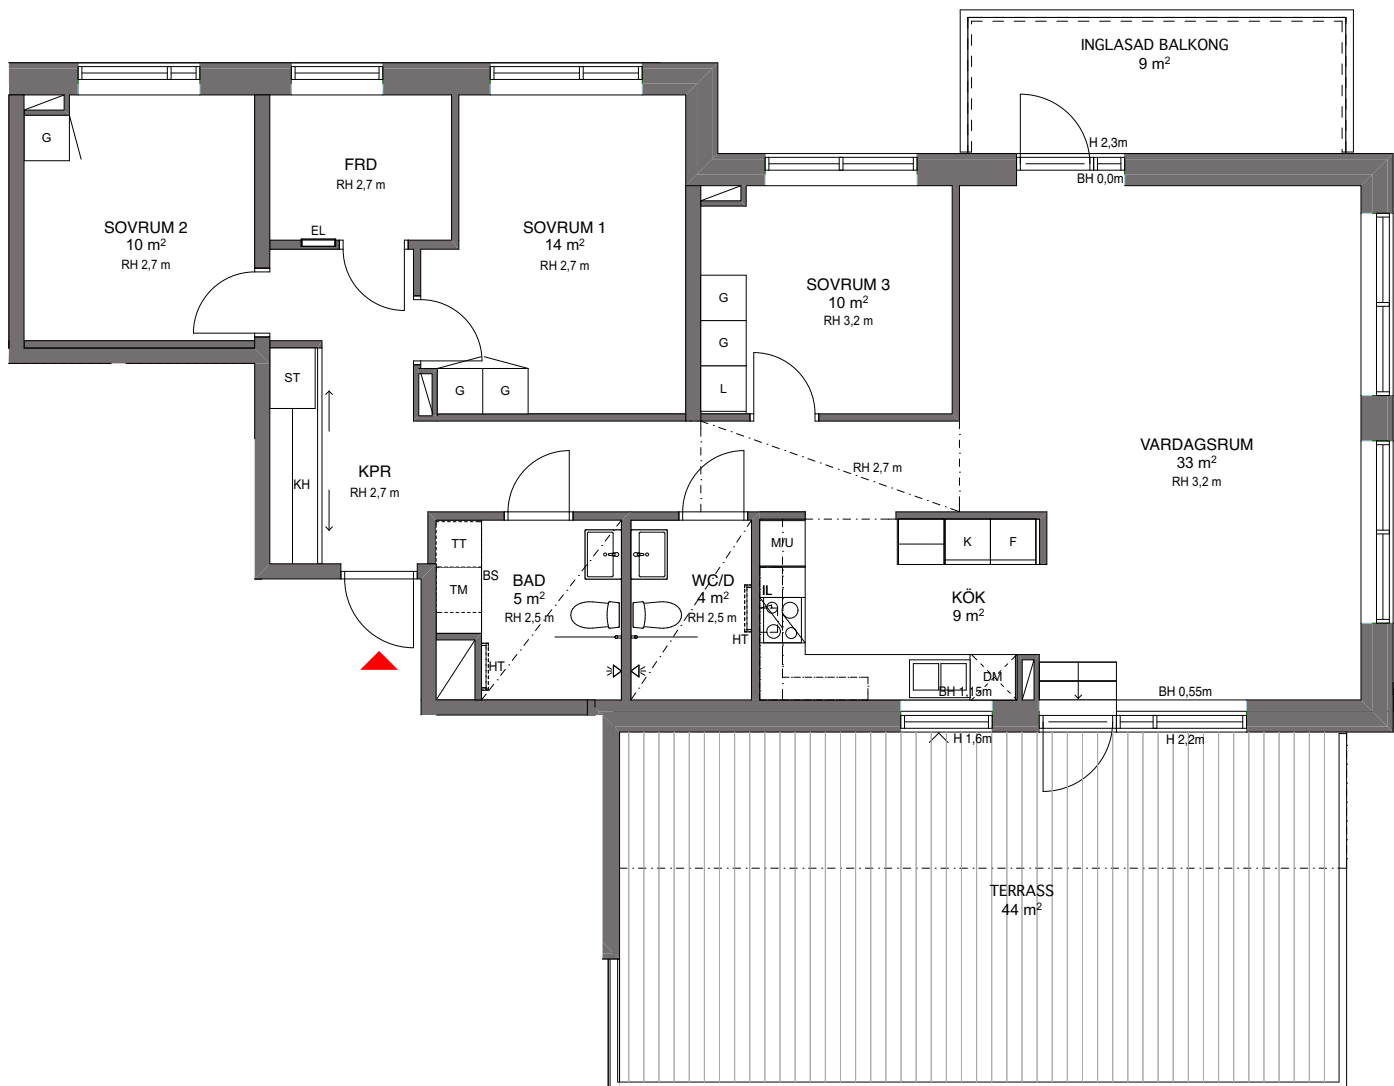

Fyra rum och kök, 110m²

ARENASTADEN HUS E

VÅNING 22

LÄGENHET E-3101

0 5m

Skala 1:100, 1 cm = 1 meter

K	KYLSKÅP	G	GARDEROB	TM	TVÄTTMASKIN	SCHAKT	
F	FRYSSKÅP	L	LINNESKÅP	TT	TORKTUMLARE	RH	RUMSHÖJD
M/U	MIKROVÅGS- OCH INBYGGNADSUGN*	ST	STÅDSKÅP	BS	BÄNKSKIVA OVAN TM/TT	UNDERTAK (LÄGRE RUMSHÖJD)	
SPISHÄLL		KH	KAPPHYLLA	DUSCHPLATS		H	FÖNSTERHÖJD / VÄGGHÖJD
DM	DISKMASKIN	EL	EL- OCH MEDIACENTRAL	DUSCHVÄGG		FRD	FÖRRÅD I LÄGENHET
			SKÅPHÖJD 2,38 m	HT	PLATS FÖR HANDDUKSTORK, TILLVAL	BH	ANGER BRÖSTNINGSHÖJD
							BRÖSTNINGSHÖJD 0,7m DÅR ANNAT EJ ANGES
						IL	INSPEKTIONSLUCKA