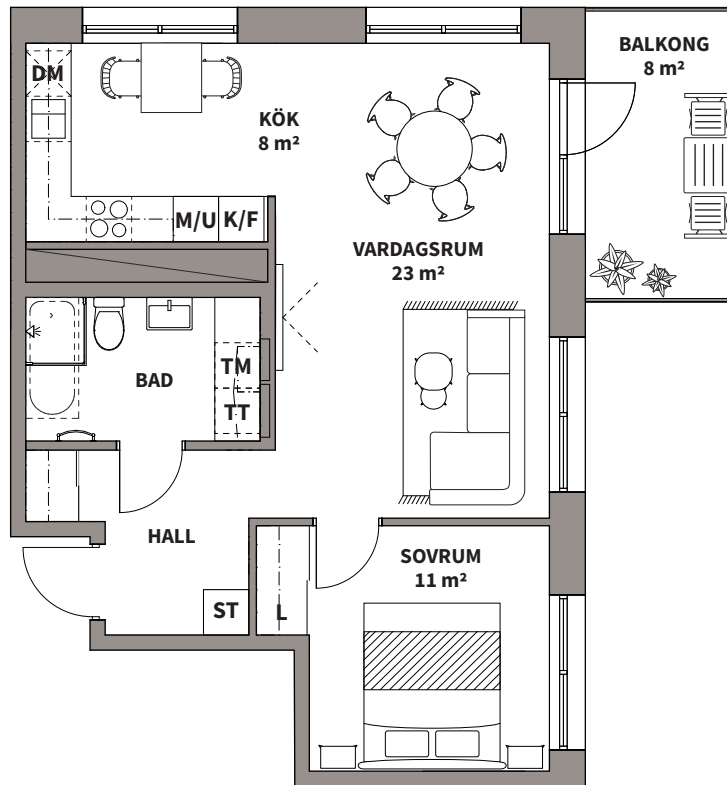

2
ROK

Hus	Våning	Storlek	Lägenhet
B	3-6	ca 56m ²	B1202, B1302, B1402, B1502

K	KYLSKÅP
F	FRYS
K/F	KYL/FRYS
	HÄLL
DM	DISKMASKIN

M/U	HÖGSKÅP MED UGN/ MIKROVÅGSUGN
M/U	KOMBINERAD UGN/ MIKROVÅGSUGN
M	MIKROVÅGSUGN I ÖVERSKÅP
U	UGN UNDER HÄLL
ST	STÄD

G	GARDEROB
TM	TVÄTTMASKIN
TT	TORKTUMLARE
KM	KOMBIMASKIN

NEDBYGGT UNDERTAK
(REDUCERAD RUMSHÖJD)

F VÄGG/DÖRR/INREDNING
SOM ÄR FRÅNVAL

RH RUMSHÖJD = 2,50 m
OM EJ ANNAT ANGES

BADKAR TILLVAL

HANDDUKSTORK TILLVAL

Lägenhetsbeskrivning
datum FK 2021-11-29

Rätt till ändringar förbehålles

Areor uppmätta enligt SS 02 10 53
Ytangivelser är preliminära

0 5 m

Skala 1:100, 1 cm = 1 m