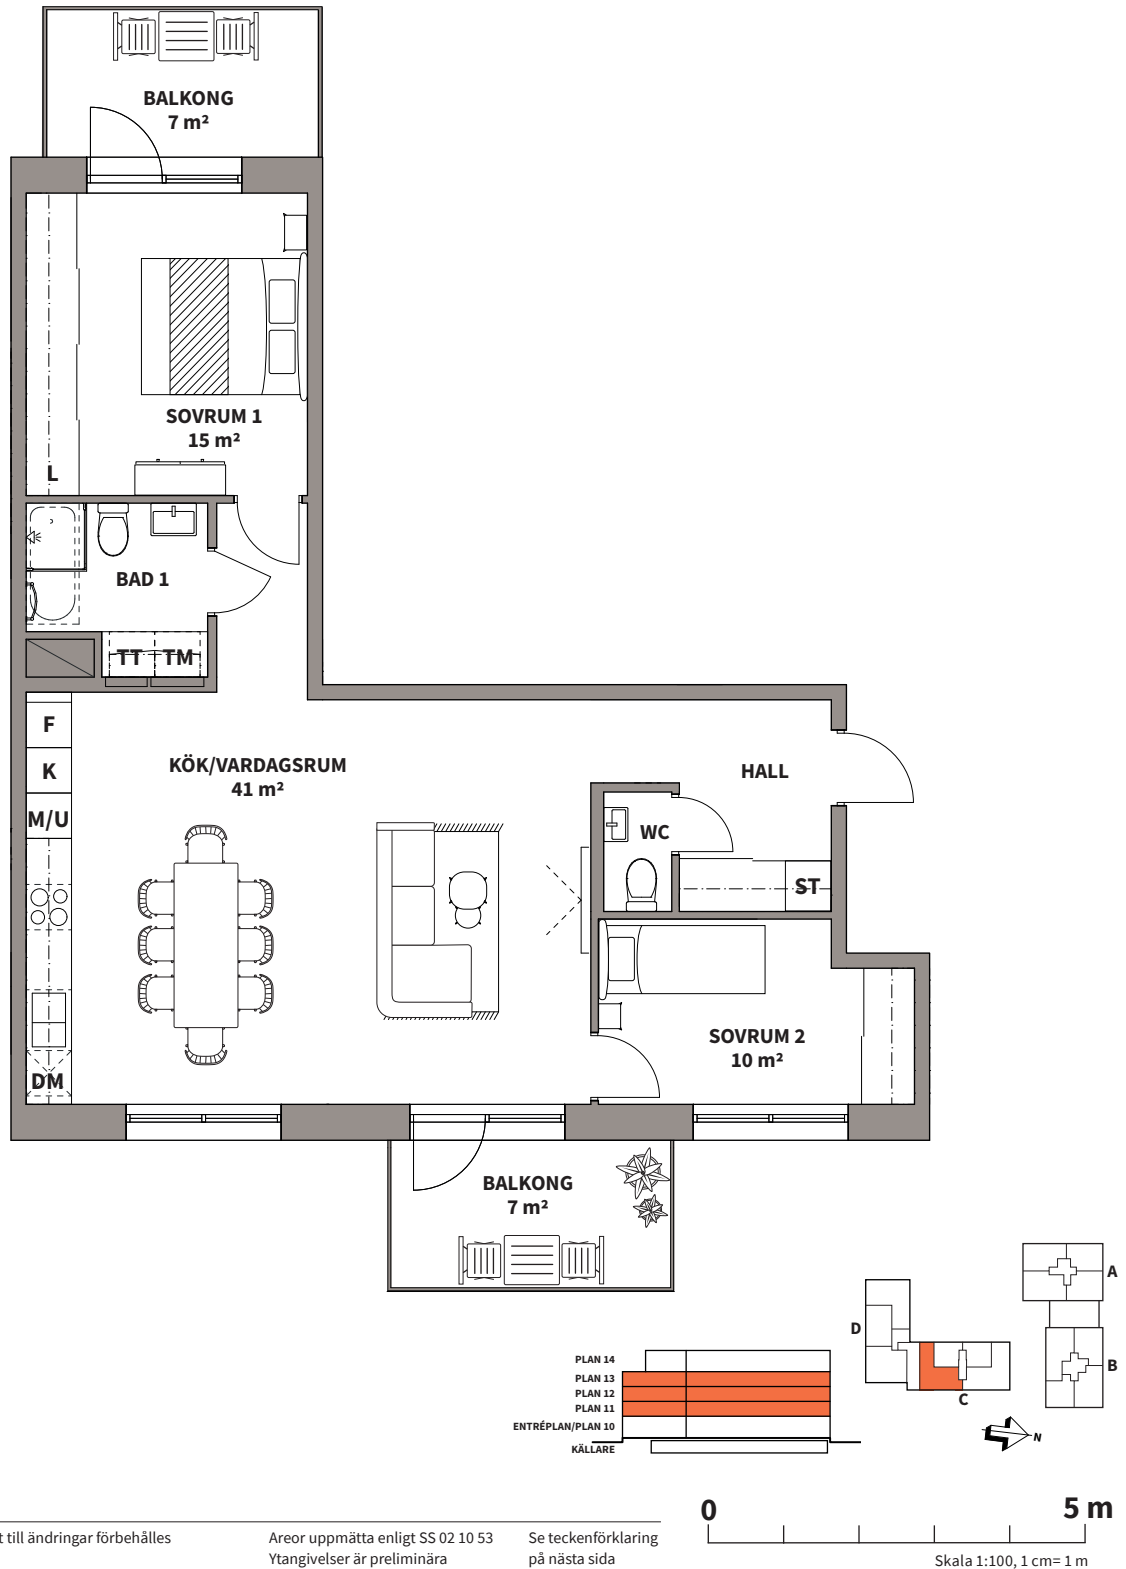

3
ROK

Hus	Våning	Storlek	Lägenhet
C	2, 3, 4	ca 84 m ²	C1101, C1201, C1301

Lägenhetsbeskrivning
datum FK 2021-11-29

Rätt till ändringar förbehålles

Areor uppmätta enligt SS 02 10 53
Ytangivelser är preliminära

Se teckenförklaring
på nästa sida

0 5 m
Skala 1:100, 1 cm = 1 m

3
ROK

Hus	Våning	Storlek	Lägenhet
C	2, 3, 4	ca 84 m ²	C1101, C1201, C1301

K KYLSKÅP

M/U HÖGSKÅP MED UGN/
MIKROVÅGSUGN

G GARDEROB

 NEDBYGGT UNDERTAK
(REDUCERAD RUMSHÖJD)

F FRYS

M/U KOMBINERAD UGN/
MIKROVÅGSUGN

TM TVÄTTMASKIN

F VÄGG/DÖRR/INREDNING
SOM ÄR FRÅNVAL

K/F KYL/FRYS

M MIKROVÅGSUGN I
ÖVERSKÅP

TT TORKTUMLARE

RH RUMSHÖJD = 2,50 m
OM EJ ANNAT ANGES