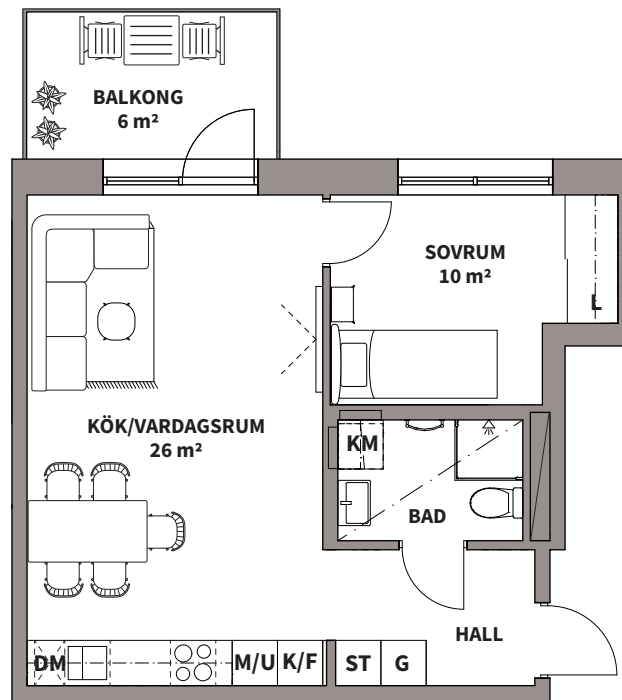

2
ROK

Hus	Våning	Storlek	Lägenhet
C	2, 3, 4	ca 46 m ²	C1102, C1202, C1302

K KYLSKÅP	M/U HÖGSKÅP MED UGN/ MIKROVÅGSUGN	G GARDEROB	NEDBYGGT UNDERTAK (REDUCERAD RUMSHÖJD)
F FRY	M/U KOMBINERAD UGN/ MIKROVÅGSUGN	TM TVÄTTMASKIN	F VÄGG/DÖRR/INREDNING SOM ÄR FRÅNVAL
K/F KYL/FRYS	M MIKROVÅGSUGN I ÖVERSKÅP	TT TORKTUMLARE	RH RUMSHÖJD = 2,50 m OM EJ ANNAT ANGES
HÄLL	U UGN UNDER HÄLL	KM KOMBIMASKIN	BADKAR TILLVAL
DM DISKMASKIN	ST STÄD		HANDDUKSTORK TILLVAL

Lägenhetsbeskrivning
datum FK 2021-11-29

Rätt till ändringar förbehålles

Areor uppmätta enligt SS 02 10 53
Ytangivelser är preliminära

0 5 m

Skala 1:100, 1 cm = 1 m