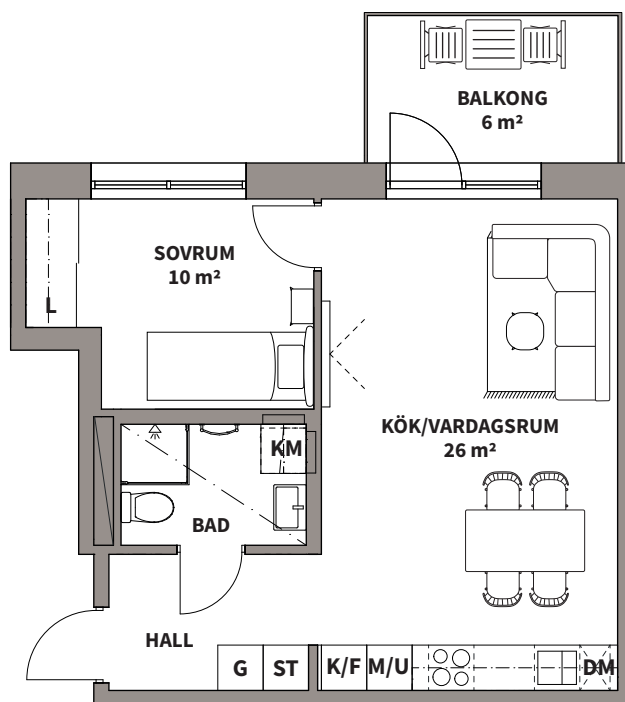

2
ROK

Hus	Våning	Storlek	Lägenhet
C	2, 3, 4	ca 46 m ²	C1103, C1203, C1303

K KYLSKÅP

M/U HÖGSKÅP MED UGN/
MIKROVÅGSUGN

G GARDEROB

NEDBYGGT UNDERTAK
(REDUCERAD RUMSHÖJD)

F FRYS

M/U KOMBINERAD UGN/
MIKROVÅGSUGN

TM TVÄTTMASKIN

F VÄGG/DÖRR/INREDNING
SOM ÄR FRÅNVAL

K/F KYL/FRYS

M MIKROVÅGSUGN I
ÖVERSKÅP

TT TORKTUMLARE

RH RUMSHÖJD = 2,50 m
OM EJ ANNAT ANGES

HÄLL

U UGN UNDER HÄLL

KM KOMBIMASKIN

BADKAR TILLVAL

DM DISKMASKIN

ST STÄD

HANDDUKSTORK TILLVAL

Lägenhetsbeskrivning
datum FK 2021-11-29

Rätt till ändringar förbehålles

Areor uppmätta enligt SS 02 10 53
Ytangivelser är preliminära