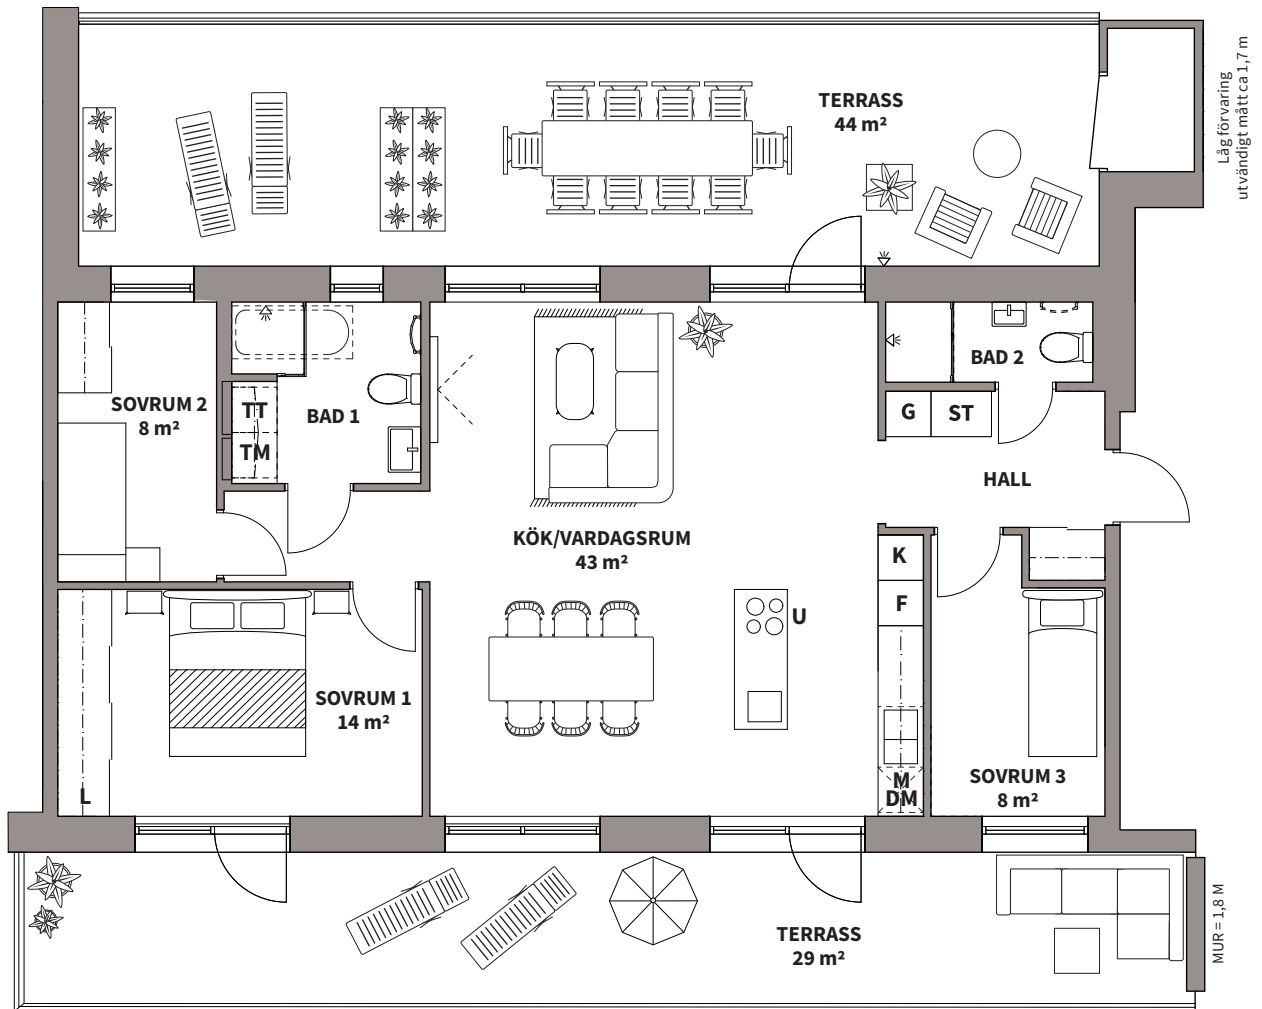

4  
ROK

Hus	Våning	Storlek	Lägenhet
C	5	ca 96 m <sup>2</sup>	C1401

Lägenhetsbeskrivning  
datum FK 2021-11-29

Rätt till ändringar förbehålles

Areor uppmätta enligt SS 02 10 53  
Ytangivelser är preliminära

Se teckenförklaring  
på nästa sida

0 5 m  
Skala 1:100, 1 cm = 1 m

4

ROK

Hus	Våning	Storlek	Lägenhet
C	5	ca 96 m <sup>2</sup>	C1401

**K** KYLSKÅP

**F** FRYS

**K/F** KYL/FRYS

 HÄLL

**DM** DISKMASKIN

**M/U** HÖGSKÅP MED UGN/  
MIKROVÅGSUGN

**M/U** KOMBINERAD UGN/  
MIKROVÅGSUGN

**M** MIKROVÅGSUGN I  
ÖVERSKÅP

**U** UGN UNDER HÄLL

**ST** STÄD

**G** GARDEROB