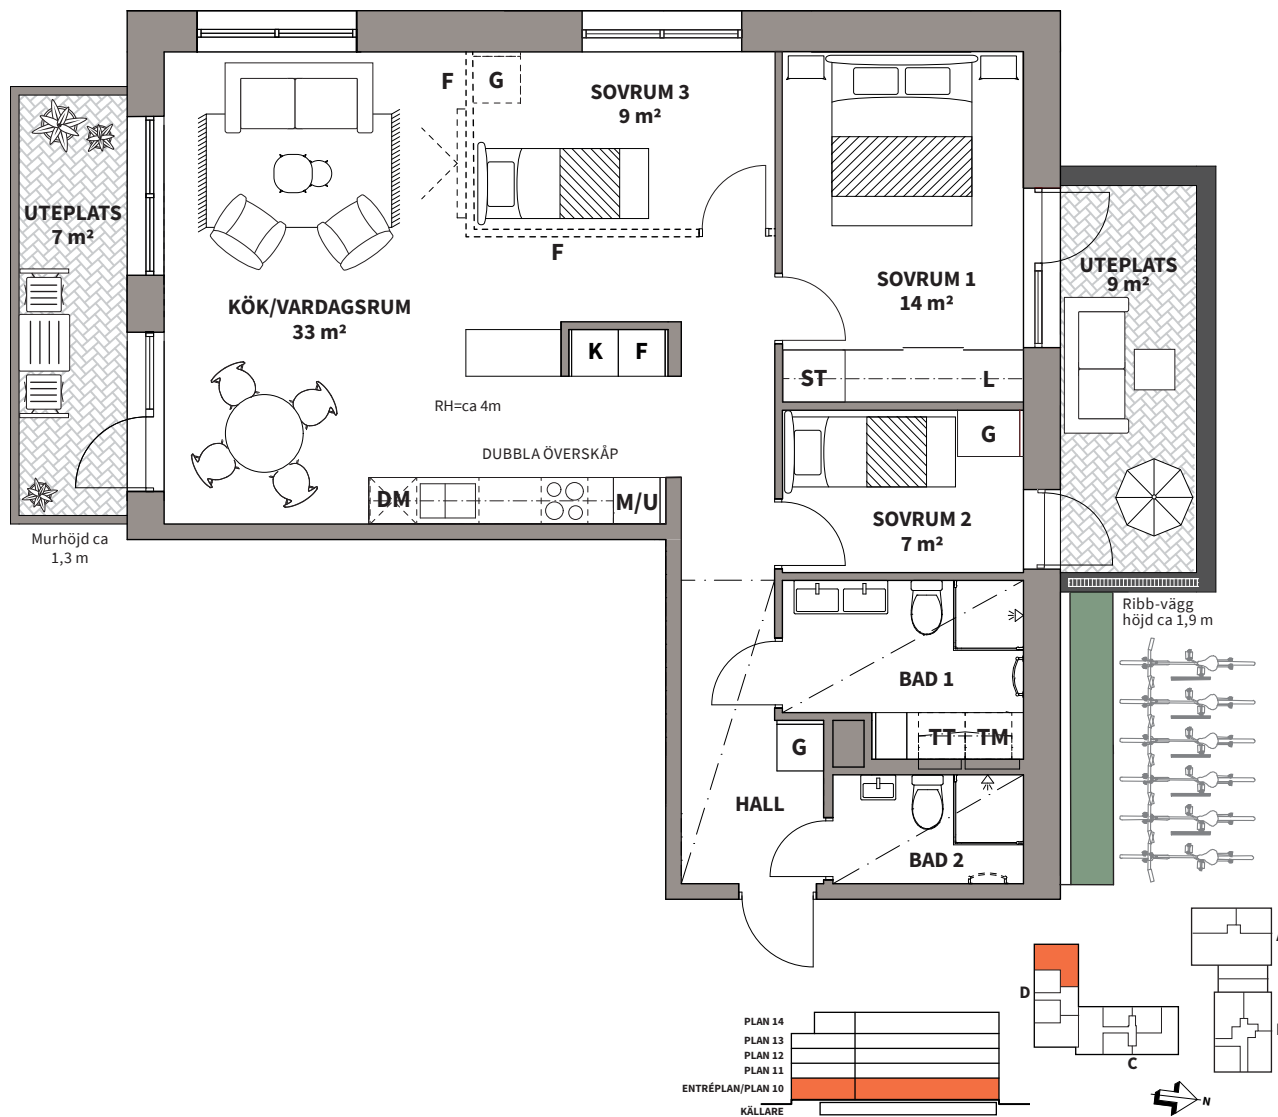

4

ROK

Hus Våning Storlek Lägenhet

D 1 ca 88 m² D1002

K	KYLSKÅP
F	FRYS
K/F	KYL/FRYS
	HÄLL
DM	DISKMASKIN

M/U	HÖGSKÅP MED UGN/ MIKROVÅGSUGN
M/U	KOMBINERAD UGN/ MIKROVÅGSUGN
M	MIKROVÅGSUGN I ÖVERSKÅP
U	UGN UNDER HÄLL
ST	STÄD

G	GARDEROB
TM	TVÄTTMASKIN
TT	TORKTUMLARE
KM	KOMBIMASKIN

	NEDBYGGT UNDERTAK (REDUCERAD RUMSHÖJD)
F	VÄGG/DÖRR/INREDNING SOM ÄR FRÄNVAL
RH	RUMSHÖJD = 2,50 m OM EJ ANNAT ANGES
	BADKAR TILLVAL
	HANDDUKSTORK TILLVAL

Lägenhetsbeskrivning
datum FK 2021-11-29

Rätt till ändringar förbehålles

Areor uppmätta enligt SS 02 10 53
Ytangelser är preliminära

0 5 m

Skala 1:100, 1 cm = 1 m