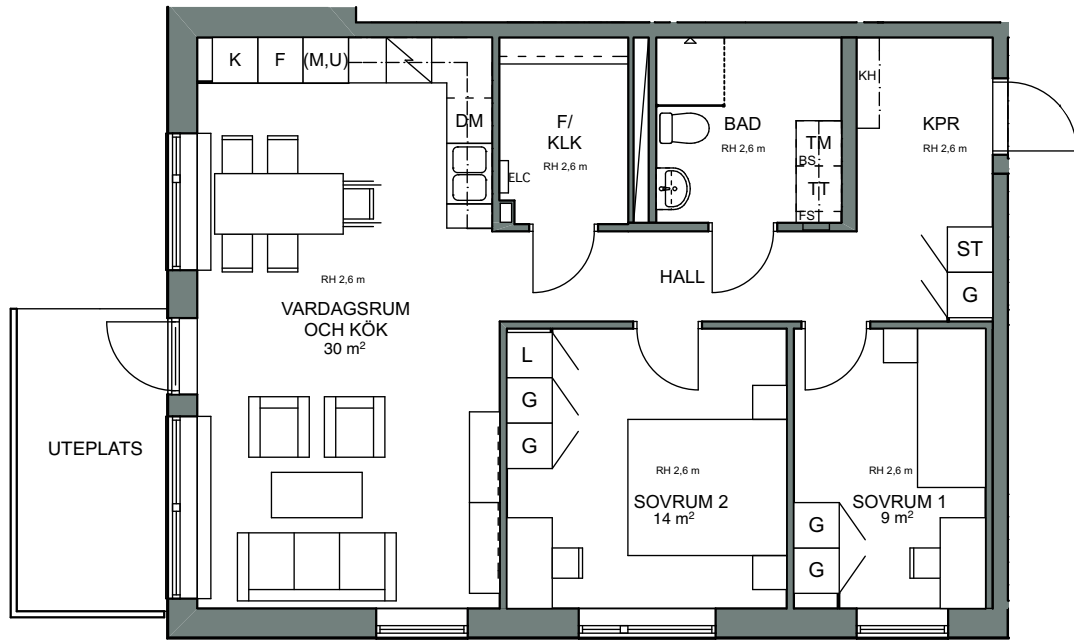

3 rum och kök, 78 m²

BRF MÄLARHAMNEN

Plan 01 Lgh nr: S1-0901

0 5m Skala 1:100, 1 cm = 1 meter

PEAB

ARKITEKTER ENGSTRAND OCH SPEEK AB

G	Garderob	(H,U)	Spishäll med ugn
L	Linneskåp	DM	Diskmaskin
ST	Städsåp		Dusch med glasskärm
K	Kyl	---	Förrådshylla med klädstång
F	Frys	----	Förstärkning av vägg för TV
K/F	Kyl/Frys	(M)	Mikro i väggskåp
TM	Tvättmaskin	(M,U)	Ugn och mikro i högsåp
TT	Torktumlare	ELC	EI- och mediacentral
KM	Komb. TM/TT	FS	Fördelarskåp, synlig lucka
	Spishäll	KH	Kapphylla
		BS	Bänkskiva ovan TM/TT
		KLK	Klädkammare
		RH	Rumshöjd