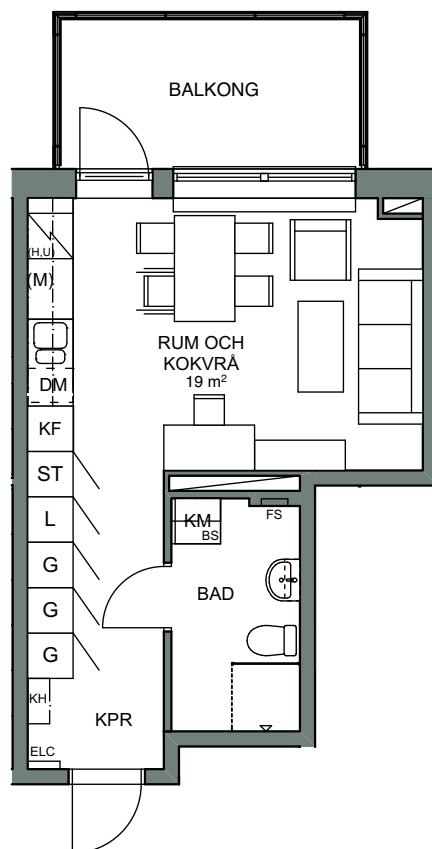

1 rum och kök, 31 m²

BRF MÄLARHAMNEN

Plan 03 Lgh nr: S1-1103

Plan 04 Lgh nr: S1-1203

Plan 05

Plan 06

Lgh nr: S1-1303

Lgh nr: S1-1403

0 5m Skala 1:100, 1 cm = 1 meter

PEAB

ARKITEKTER ENGSTRAND OCH SPEEK AB

G	Garderob		Spishäll med ugn
L	Linneskåp		Diskmaskin
ST	Städskåp		Dusch med glasskärm
K	Kyl		Förrådshylla med klädstång
F	Frys		Förstärkning av vägg för TV
K/F	Kyl/Frys	(M)	Mikro i väggskåp
TM	Tvättmaskin	(M,U)	Ugn och mikro i högskåp
TT	Torktumlare	ELC	EI- och mediacentral
KM	Komb. TM/TT	FS	Fördelarskåp, synlig lucka
	Spishäll	KH	Kapphylla
		BS	Bänkskiva ovan TM/TT
		KLK	Klädkammare
		RH	Rumshöjd