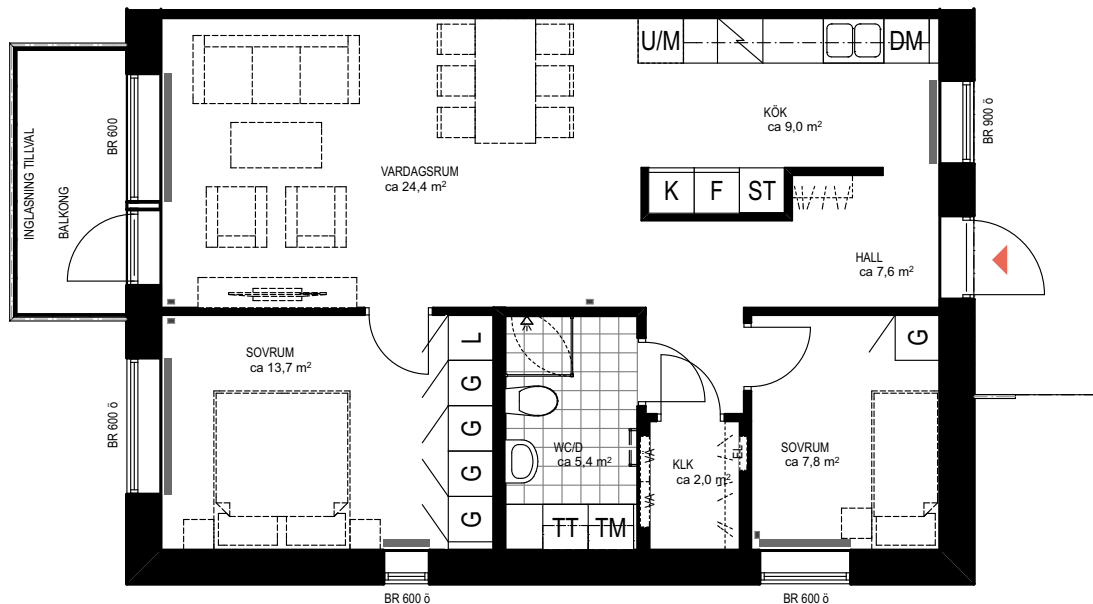

3 rum och kök, 73 m²

PLAN 2-3

Lägenhet 1102, 1202

TECKENFÖRKLARING

	kyl		linneskåp
	frys		garderob
	kombinerad kyl och frys		städskåp
	ugn, mikro i högskåp		plats för hatthylla
	skafferi/högskåp		plats för klädstång
	spishäll/spis+ugn spisfläkt		tvättmaskin
	diskmaskin		torktumlare
	mikro i väggskåp		kombimaskin
	diskho		fördelarskåp tappvatten
BRxxxx	bröstningshöjd i mm över färdigt golv (ö = öppningsbart)		fördelarskåp värme
	radiator		handduktork tillval
	el/mediacentral		Takfönster
	dubbelt IT-uttag för tele/data/tv		

RUMSHÖJD: plan 1: ca 2,6 m, plan 2-4: ca 2,5 m

ORIENTERINGSFIGUR

2018-08-27

Peab reserverar sig för eventuella ändringar och tryckfel. Bilder kan skilja sig från verkligheten.