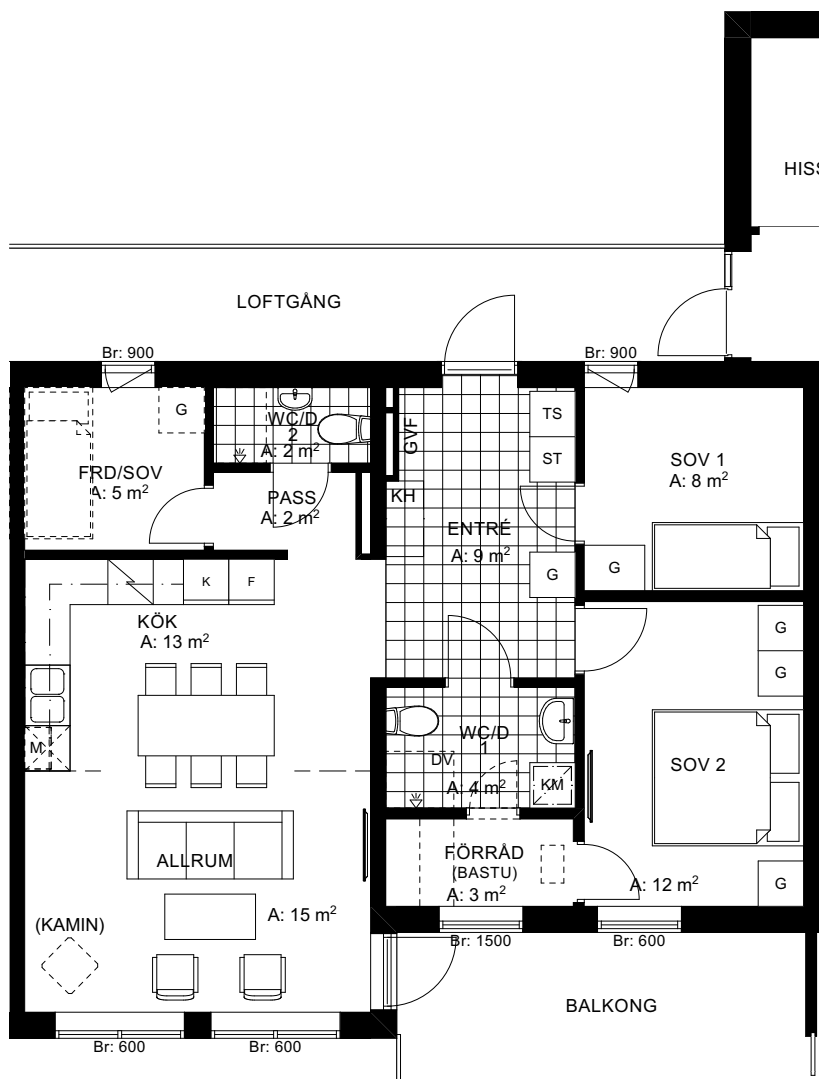

Totten 1:60, Tegefjäll

4 RoK 77 m² Lgh nr 11

Mått anges i millimeter om inget annat anges.

G	GARDEROB
GVF	GOLVVÄRMEFÖRDELARE
ST	STÄDSKÅP
K	KYL
F	FRYS
	DISKMASKIN
	INDUKTIONSHÄLL MED
	INBYGGNADSUGN
	FTX-AGGREGAT
M	MIKROVÅGSUGN
KM	KOMBIMASKIN
DV	DUSCHVÄGG
TS	TORKSKÅP
KH	KAPPHYLLA
FD	SKIDFÖRRÅD
-----	TILLVAL

----- GRÄNS FÖR RUMSAREA
Br: BRÖSTNINGHÖJD

RUMSHÖJD WC: ca 2,3 m
RUMSHÖJD ÖVRIGA: ca 2,5 m

ORIENTERINGSFIGUR

PRINCIPSEKTION

40	39	PL.2	36	35	34	33	PL.3	24	23	22	21	PL.3	12	11	10	9	PL.3
38	37	PL.1	32	31	30	29	PL.2	20	19	18	17	PL.2	8	7	6	5	PL.2
HUS 1			HUS 2				HUS 3				HUS 4						