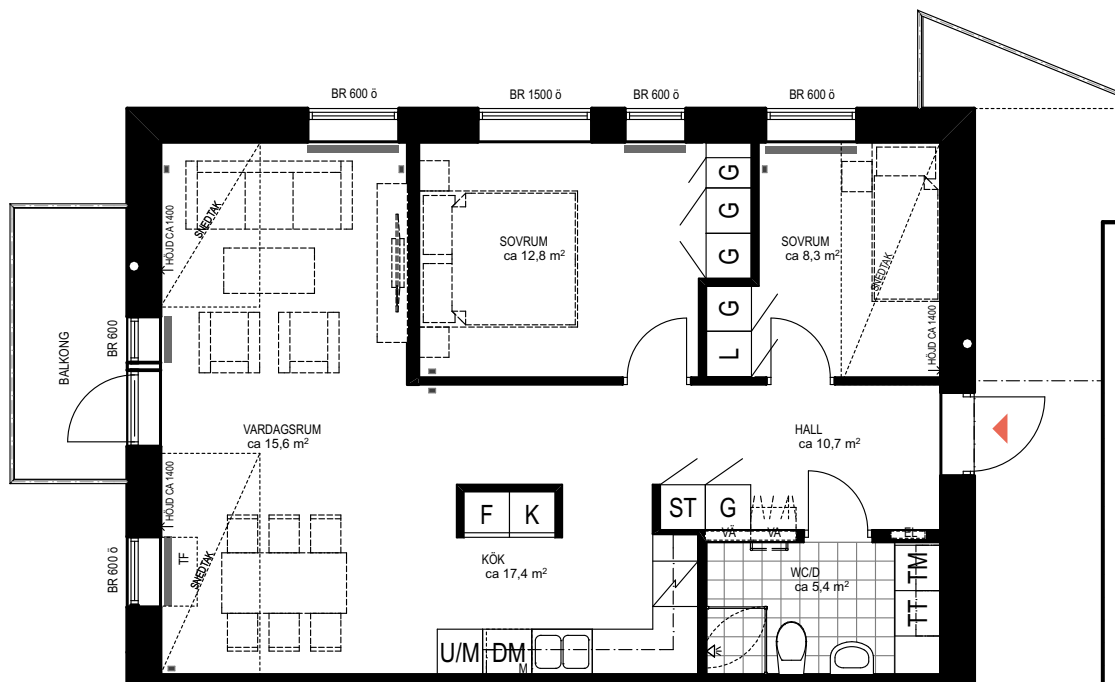

3 rum och kök, 73 m²

PLAN 4

Lägenhet 1304

TECKENFÖRKLARING

	kyl		linneskåp
	frys		garderob
	kombinerad kyl och frys		städskåp
	ugn, mikro i högskåp		plats för hatthylla
	skafferi/högskåp		plats för klädstång
	spishäll/spis+ugn spisfläkt		tvättmaskin
	diskmaskin		torktumlare
	mikro i väggskåp		kombimaskin
	diskho		fördelarskåp tappvatten
BRxxxx	bröstningshöjd i mm över färdigt golv (ö = öppningsbart)		fördelarskåp värme
	radiator		handdukstork tillval
	el/mediacentral		Takfönster
	dubbelt IT-uttag för tele/data/tv		

RUMSHÖJD: plan 1: ca 2,6 m, plan 2-4: ca 2,5 m

ORIENTERINGSFIGUR

SEKTION

PLAN

2018-08-27