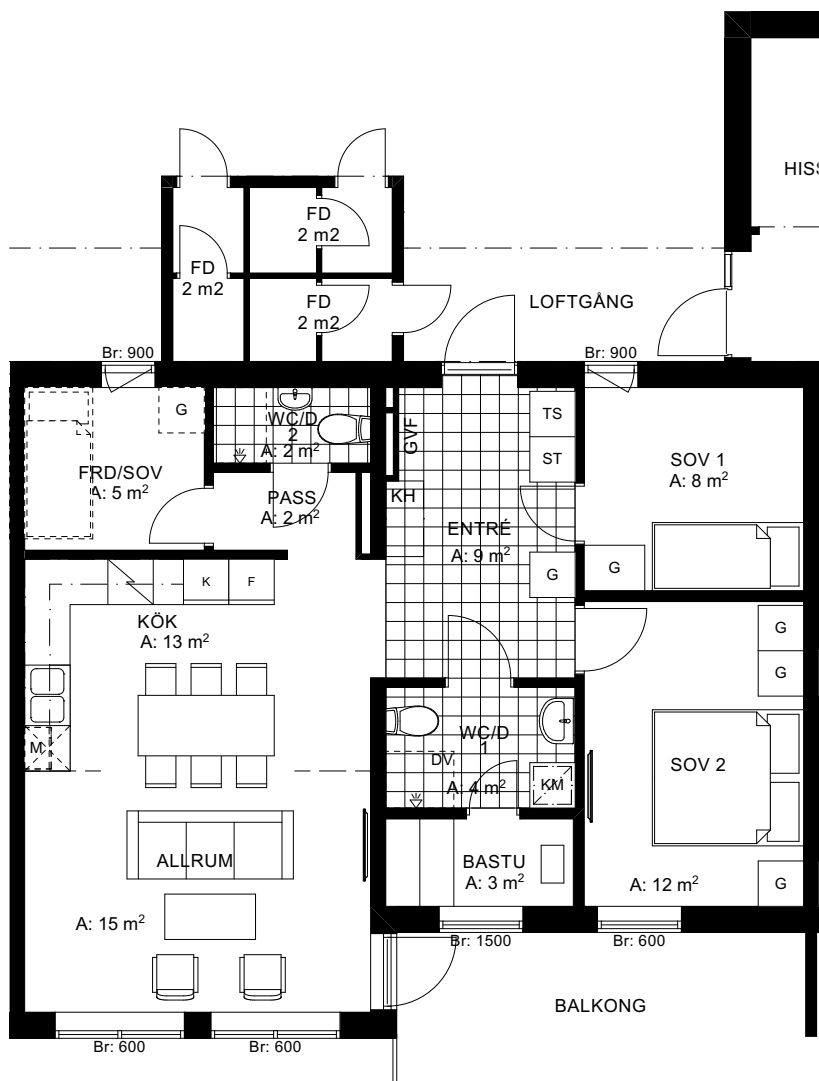

Totten 1:60, Tegefjäll

4 RoK 77 m² Lgh nr 15

Mått anges i millimeter om inget annat anges.

G	GARDEROB
GVF	GOLVVÄRMEFÖRDELARE
ST	STÄDSKÅP
K	KYL
F	FRYS
	DISKMASKIN
	INDUKTIONSHÄLL MED
	INBYGGGNADSUGN
	FTX-AGGREGAT
M	MIKROVÅGSUGN
KM	KOMBIMASKIN
DV	DUSCHVÄGG
TS	TORKSKÅP
KH	KAPPHYLLA
FD	SKIDFÖRRÅD
----	TILLVAL

----- GRÄNS FÖR RUMSAREA
Br: BRÖSTNINGHÖJD

RUMSHÖJD WC: ca 2,3 m
RUMSHÖJD ÖVRIGA: ca 2,5 m

ORIENTERINGSFIGUR

PRINCIPSEKTION

40	39	PL.2	36	35	34	33	PL.3	24	23	22	21	PL.3	12	11	10	9	PL.3
38	37	PL.1	32	31	30	29	PL.2	20	19	18	17	PL.2	8	7	6	5	PL.2
HUS 1			HUS 2				HUS 3				HUS 4						