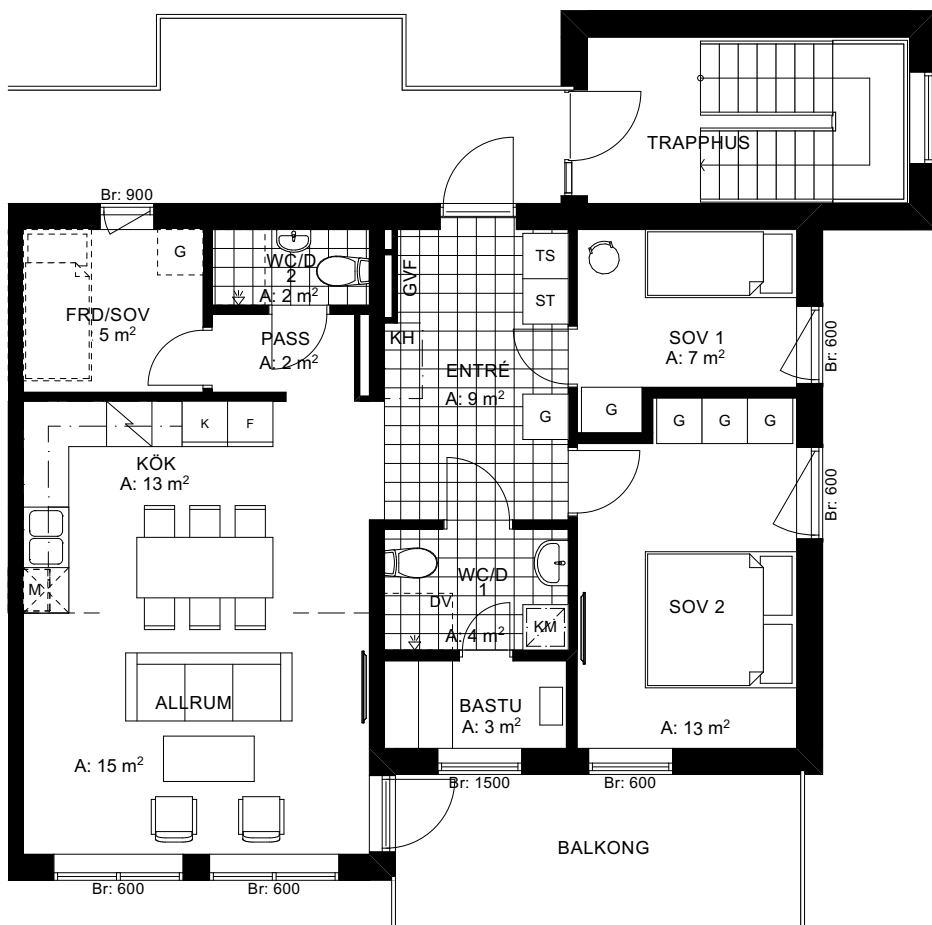

Totten 1:60, Tegefejäll

4 RoK 76 m² Lgh nr 17

Mått anges i millimeter om inget annat anges.

G	GARDEROB
GVF	GOLVVÄRMEFÖRDELARE
ST	STÄDSKÅP
K	KYL
F	FRYS
	DISKMASKIN
	INDUKTIONSHÄLL MED
	INBYGGNADSUGN
	FTX-AGGREGAT
M	MIKROVÅGSUGN
KM	KOMBIMASKIN
DV	DUSCHVÄGG
TS	TORKSKÅP
KH	KAPPHYLLA
FD	SKIDFÖRRÅD
-----	TILLVAL

----- GRÄNS FÖR RUMSAREA
Br: BRÖSTNINGHÖJD

RUMSHÖJD WC: ca 2,3 m
RUMSHÖJD ÖVRIGA: ca 2,5 m

ORIENTERINGSFIGUR

PRINCIPSEKTION

40	39	PL.2	36	35	34	33	PL.3	24	23	22	21	PL.3	12	11	10	9	PL.3
38	37	PL.1	32	31	30	29	PL.2	20	19	18	17	PL.2	8	7	6	5	PL.2
HUS 1			HUS 2				HUS 3				HUS 4						