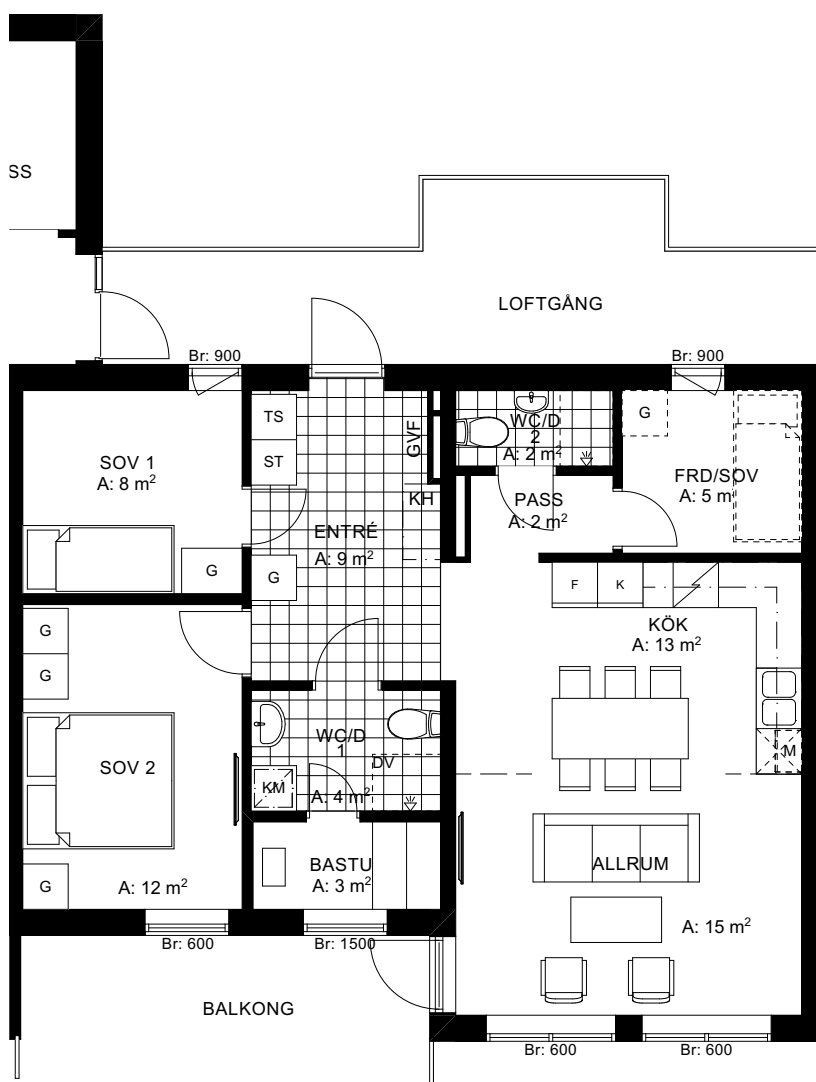

# Totten 1:60, Tegefjäll

## 4 RoK 77 m<sup>2</sup> Lgh nr 18

Mått anges i millimeter om inget annat anges.

<b>G</b>	GARDEROB
<b>GVF</b>	GOLVVÄRMEFÖRDELARE
<b>ST</b>	STÄDSKÅP
<b>K</b>	KYL
<b>F</b>	FRYS
	DISKMASKIN
	INDUKTIONSHÄLL MED
	INBYGGGNADSUGN
	FTX-AGGREGAT
<b>M</b>	MIKROVÅGSUGN
<b>KM</b>	KOMBIMASKIN
<b>DV</b>	DUSCHVÄGG
<b>TS</b>	TORKSKÅP
<b>KH</b>	KAPPHYLLA
<b>FD</b>	SKIDFÖRRÅD
---	TILLVAL

--- GRÄNS FÖR RUMSAREA  
Br: BRÖSTNINGHÖJD

RUMSHÖJD WC: ca 2,3 m  
RUMSHÖJD ÖVRIGA: ca 2,5 m

### PRINCIPSEKTION

40	39	PL.2	36	35	34	33	PL.3	24	23	22	21	PL.3	12	11	10	9	PL.3
38	37	PL.1	28	27	26	25	PL.1	20	19	18	17	PL.2	8	7	6	5	PL.2
<b>HUS 1</b>	<b>HUS 2</b>		<b>HUS 3</b>	<b>HUS 4</b>													