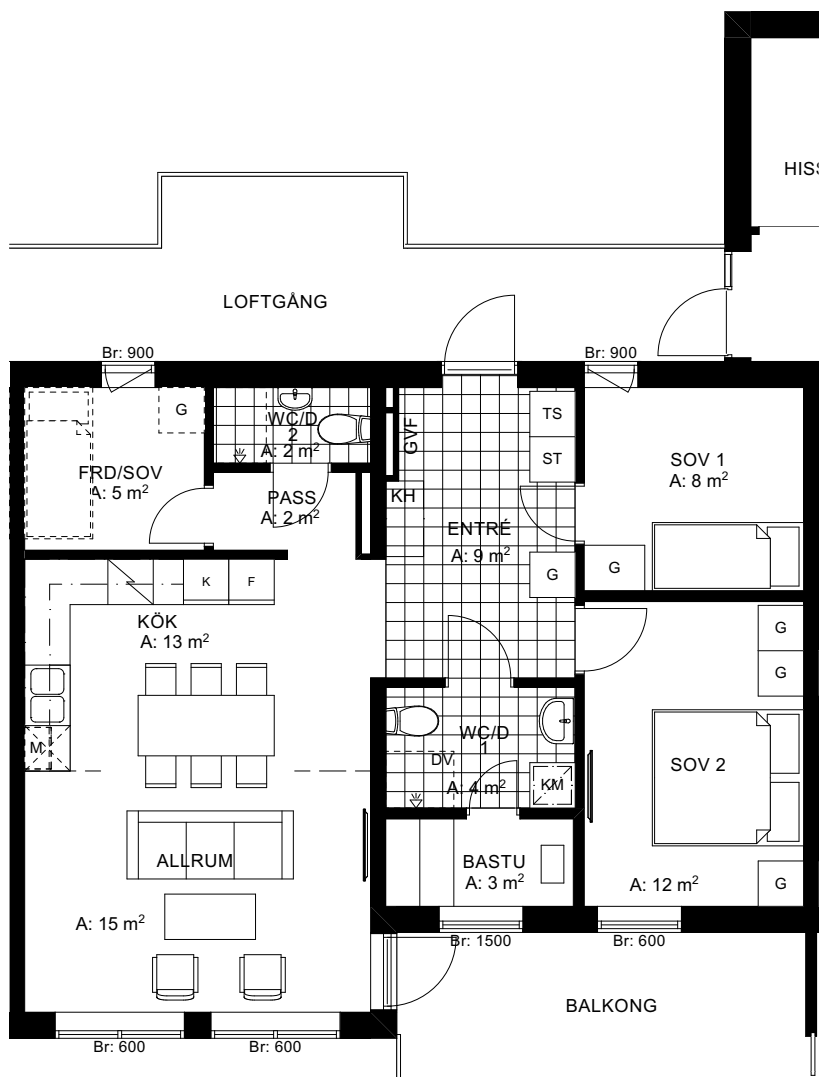

# Totten 1:60, Tegefjäll

## 4 RoK 77 m<sup>2</sup> Lgh nr 19

Mått anges i millimeter om inget annat anges.

<b>G</b>	GARDEROB
<b>GVF</b>	GOLVVÄRMEFÖRDELARE
<b>ST</b>	STÄDSKÅP
<b>K</b>	KYL
<b>F</b>	FRYS
	DISKMASKIN
	INDUKTIONSHÄLL MED
	INBYGGGNADSUGN
	FTX-AGGREGAT
<b>M</b>	MIKROVÅGSUGN
<b>KM</b>	KOMBIMASKIN
<b>DV</b>	DUSCHVÄGG
<b>TS</b>	TORKSKÅP
<b>KH</b>	KAPPHYLLA
<b>FD</b>	SKIDFÖRRÅD
---	TILLVAL

--- GRÄNS FÖR RUMSAREA  
Br: BRÖSTNINGHÖJD

RUMSHÖJD WC: ca 2,3 m  
RUMSHÖJD ÖVRIGA: ca 2,5 m

### PRINCIPSEKTION

40	39	PL.2	36	35	34	33	PL.3	24	23	22	21	PL.3	12	11	10	9	PL.3
38	37	PL.1	32	31	30	29	PL.2	20	19	18	17	PL.2	8	7	6	5	PL.2
HUS 1			HUS 2				HUS 3				HUS 4						