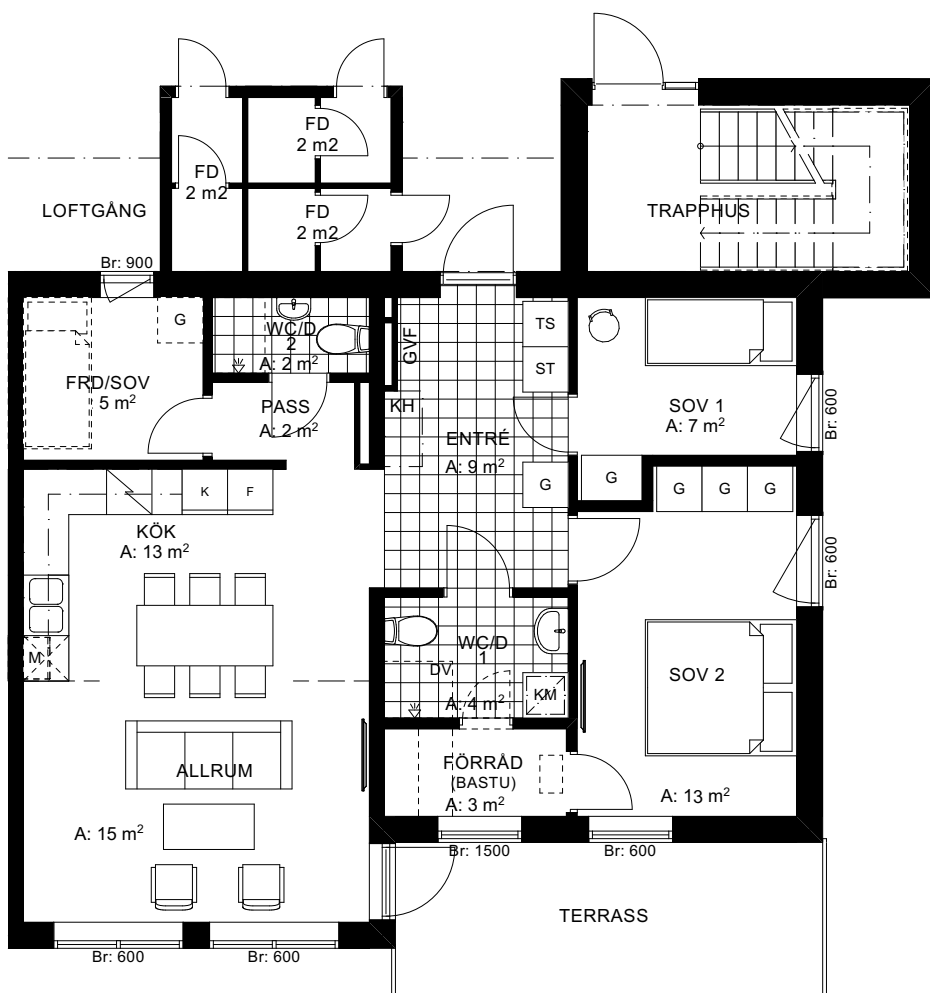

Totten 1:60, Tegefjäll

4 RoK 76 m² Lgh nr 1

Mått anges i millimeter om inget annat anges.

- G** GARDEROB
- GVF** GOLVVÄRMEFÖRDELARE
- ST** STÄDSKÅP
- K** KYL
- F** FRY
- DISKMASKIN
- INDUKTIONSHÄLL MED
- INBYGGNADSUGN
- FTX-AGGREGAT
- M** MIKROVÅGSUGN
- KM** KOMBIMASKIN
- DV** DUSCHVÄGG
- TS** TORKSKÅP
- KH** KAPPHYLLA
- FD** SKIDFÖRRÅD
- TILLVAL

----- GRÄNS FÖR RUMSAREA
Br: BRÖSTNINGHÖJD

RUMSHÖJD WC: ca 2,3 m
 RUMSHÖJD ÖVRIGA: ca 2,5 m

ORIENTERINGSFIGUR

PRINCIPSEKTION

40	39	PL.2	36	35	34	33	PL.3	24	23	22	21	PL.3	12	11	10	9	PL.3
38	37	PL.1	32	31	30	29	PL.2	20	19	18	17	PL.2	8	7	6	5	PL.2
			28	27	26	25	PL.1	16	15	14	13	PL.1	4	3	2	1	PL.1
HUS 1			HUS 2					HUS 3				HUS 4					