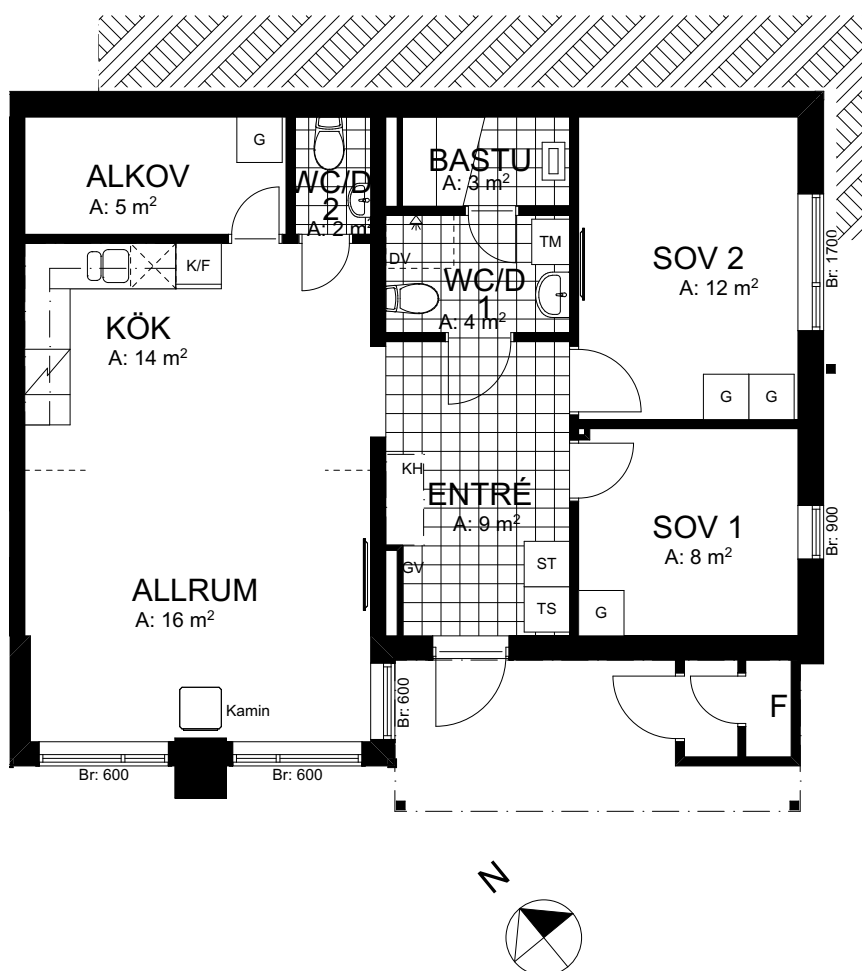

Sadelbyn 5, Åre

4 RoK 76 m² Lgh nr 1

Mått anges i millimeter om inget annat anges.

G	GARDEROB
ST	STÄDSKÅP
K/F	KYL/FRYS
	DISKMASKIN
	INDUKTIONSHÅLL MED
	INBYGGNADSUGN
M	MIKROVÅGSUGN
TM	TVÄTTMASKIN
DV	DUSCHVÄGG
KH	KAPPHYLLA
TS	TORKSKÅP
GV	SKÅP FÖR GOLVÄRMEFÖRDELARE
F	SKIDFÖRRÅD

----- GRÄNS FÖR RUMSAREA
Br: BRÖSTNINGHÖJD

RUMSHÖJD: 2,5 m

ORIENTERINGSFIGUR