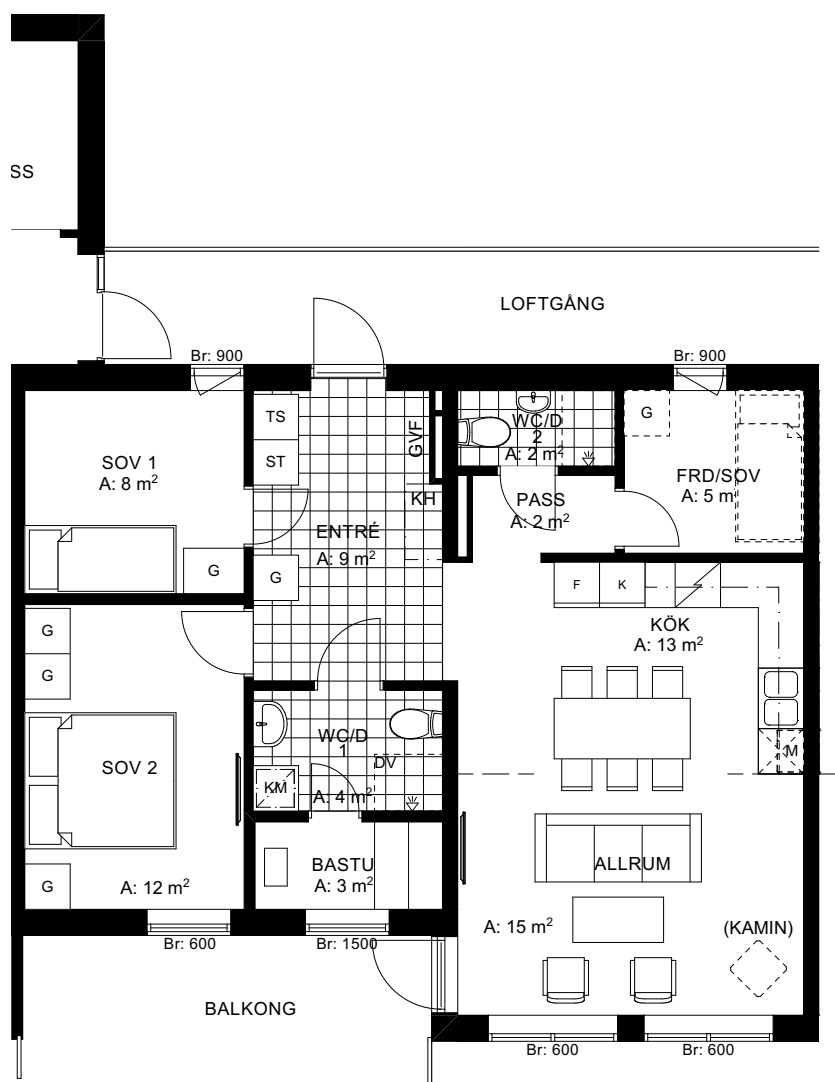

Totten 1:60, Tegefejäll

4 RoK 77 m² Lgh nr 22

Mått anges i millimeter om inget annat anges.

G	GARDEROB
GVF	GOLVVÄRMEFÖRDELARE
ST	STÄDSKÅP
K	KYL
F	FRYS
	DISKMASKIN
	INDUKTIONSHÄLL MED
	INBYGGNADSUGN
	FTX-AGGREGAT
M	MIKROVÅGSUGN
KM	KOMBIMASKIN
DV	DUSCHVÄGG
TS	TORKSKÅP
KH	KAPPHYLLA
FD	SKIDFÖRRÅD
	TILLVAL

--- GRÄNS FÖR RUMSAREA
Br: BRÖSTNINGHÖJD

RUMSHÖJD WC: ca 2,3 m
RUMSHÖJD ÖVRIGA: ca 2,5 m

ORIENTERINGSFIGUR

PRINCIPSEKTION

40	39	PL.2	36	35	34	33	PL.3	24	23	22	21	PL.3	12	11	10	9	PL.3
38	37	PL.1	28	27	26	25	PL.1	20	19	18	17	PL.2	8	7	6	5	PL.2
HUS 1	HUS 2		HUS 3	HUS 4													