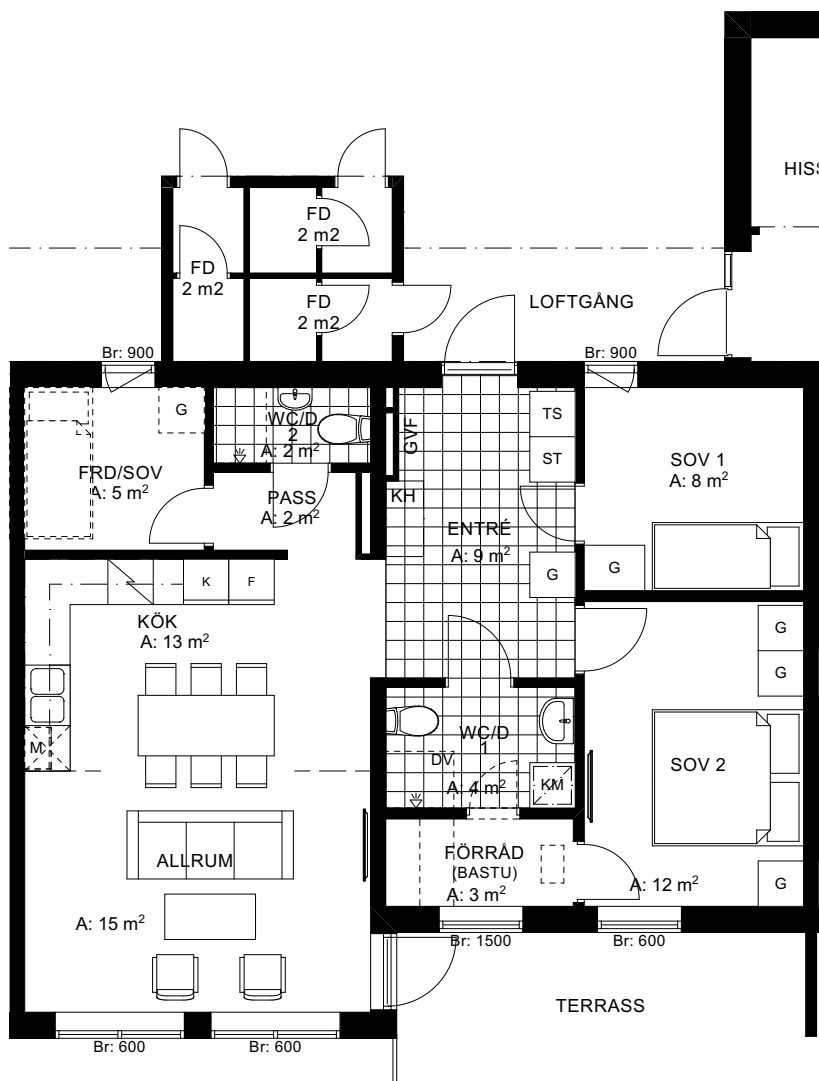

Totten 1:60, Tegefjäll

4 RoK 77 m² Lgh nr 3

Mått anges i millimeter om inget annat anges.

G	GARDEROB
GVF	GOLVVÄRMEFÖRDELARE
ST	STÄDSKÅP
K	KYL
F	FRYS
	DISKMASKIN
	INDUKTIONSHÄLL MED
	INBYGGGNADSUGN
	FTX-AGGREGAT
M	MIKROVÅGSUGN
KM	KOMBIMASKIN
DV	DUSCHVÄGG
TS	TORKSKÅP
KH	KAPPHYLLA
FD	SKIDFÖRRÅD
---	TILLVAL

--- GRÄNS FÖR RUMSAREA
Br: BRÖSTNINGHÖJD

RUMSHÖJD WC: ca 2,3 m
RUMSHÖJD ÖVRIGA: ca 2,5 m

ORIENTERINGSFIGUR

PRINCIPSEKTION

40	39	PL.2	36	35	34	33	PL.3	24	23	22	21	PL.3	12	11	10	9	PL.3
38	37	PL.1	28	27	26	25	PL.1	20	19	18	17	PL.2	8	7	6	5	PL.2
HUS 1		HUS 2		HUS 3		HUS 4											