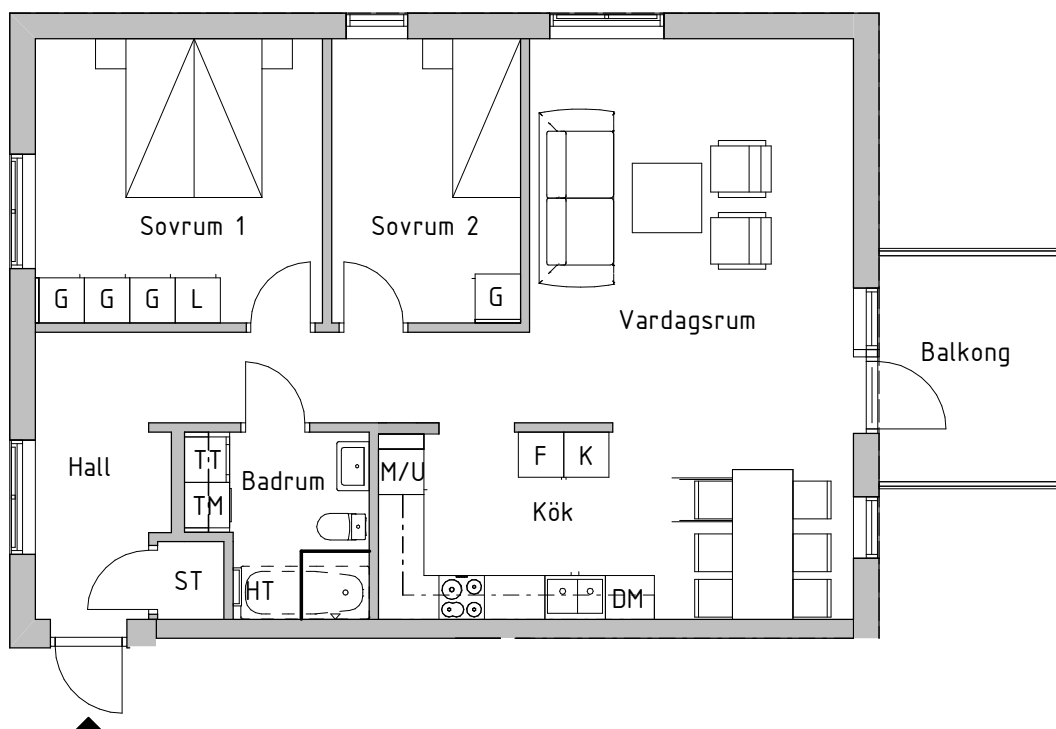

# Tre rum och kök, 83kvm

BRF BERGSLUSSEN, VRETA KLOSTER, BERG

HUS 2

VÅNING 1, 2

LÄGENHETSNUMMER 3A-1001, 3A-1103

SKALA 1:100

RH Rumshöjd är ca 2,5m där inget annat anges  
BH Bröstningshöjd på fönster är 0,6m där inget annat anges

2020-08-26 Rätt till ändringar förbehålles

**PEAB**  
NORDENS SAMHÄLLSBYGGGARE