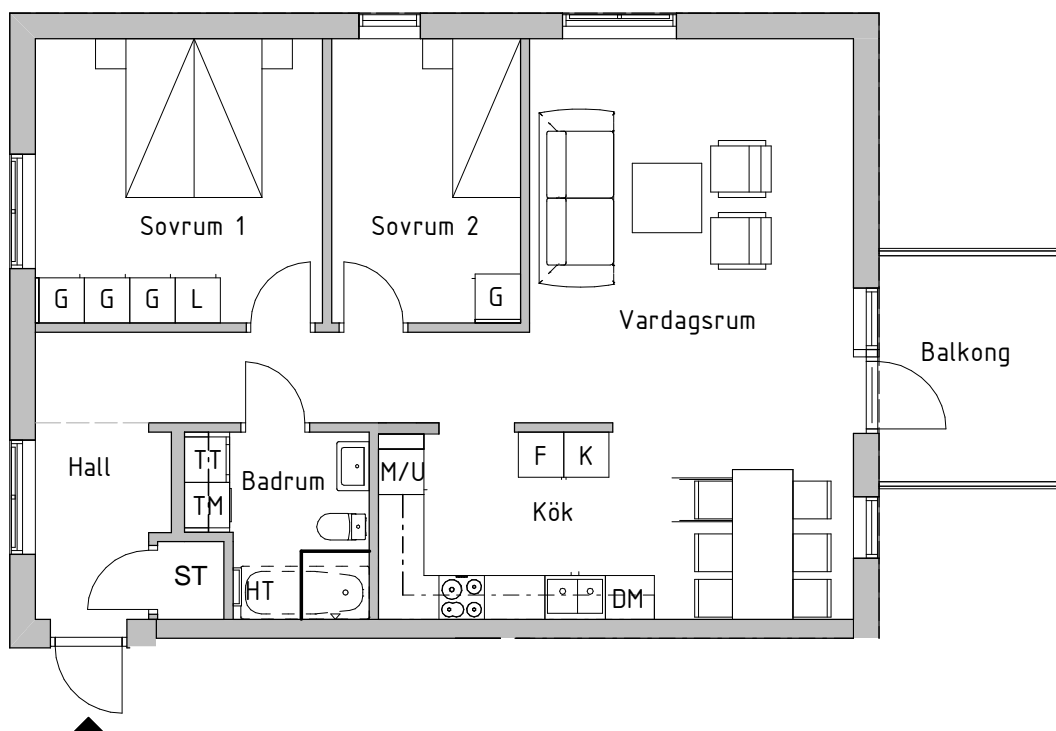

Tre rum och kök, 83kvm

BRF BERGSLUSSEN, VRETA KLOSTER, BERG

HUS 2

VÅNING 1, 2

LÄGENHETSNUMMER 3A-1001, 3A-1103

SKALA 1:100

FÖRKLARINGAR

K	Kyl	G	Garderob
F	Frys	L	Linneskåp
DM	Diskmaskin	ST	Städskap
	Inbyggnadshäll	TM	Tvättmaskin
M/U	Högskap med micro och ugn	TT	Torktumlare
M	Micro i överskåp	KLK	Klädkammare
TF	Takfönster	HT	Handduktork
---	Klinkergräns vid tillval av klinkergolv		

RH Rumshöjd är ca 2,5m där inget annat anges
BH Bröstningshöjd på fönster är 0,6m där inget annat anges

2020-10-02 Rätt till ändringar förbehålles