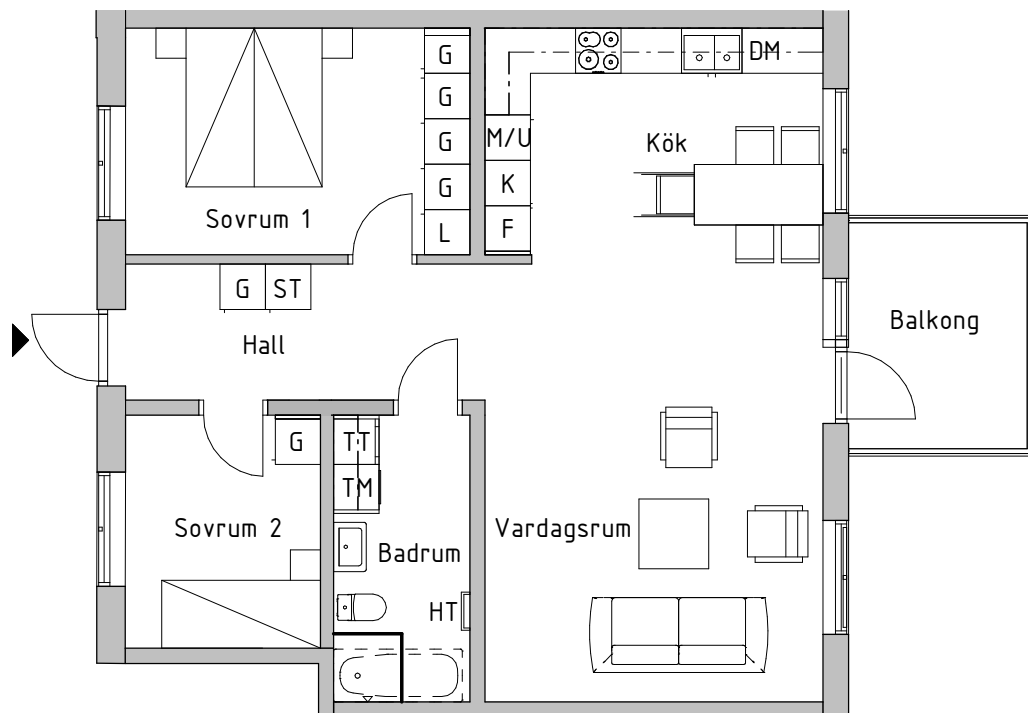

Tre rum och kök, 80kvm

BRF BERGSLUSSEN, VRETA KLOSTER, BERG

HUS 2

VÅNING 1, 2

LÄGENHETSNUMMER 3A-1002, 3A-1104

SKALA 1:100

FÖRKLARINGAR

K	Kyl	G	Garderob
F	Frys	L	Linneskåp
DM	Diskmaskin	ST	Städsåp
Inbyggnadshäll		TM	Tvättmaskin
M/U	Högskåp med micro och ugn	TT	Torktumlare
M	Micro i överskåp	KLK	Klädkammare
TF	Takfönster	HT	Handdukstork

RH Rumshöjd är ca 2,5m där inget annat anges
BH Bröstningshöjd på fönster är 0,6m där inget annat anges