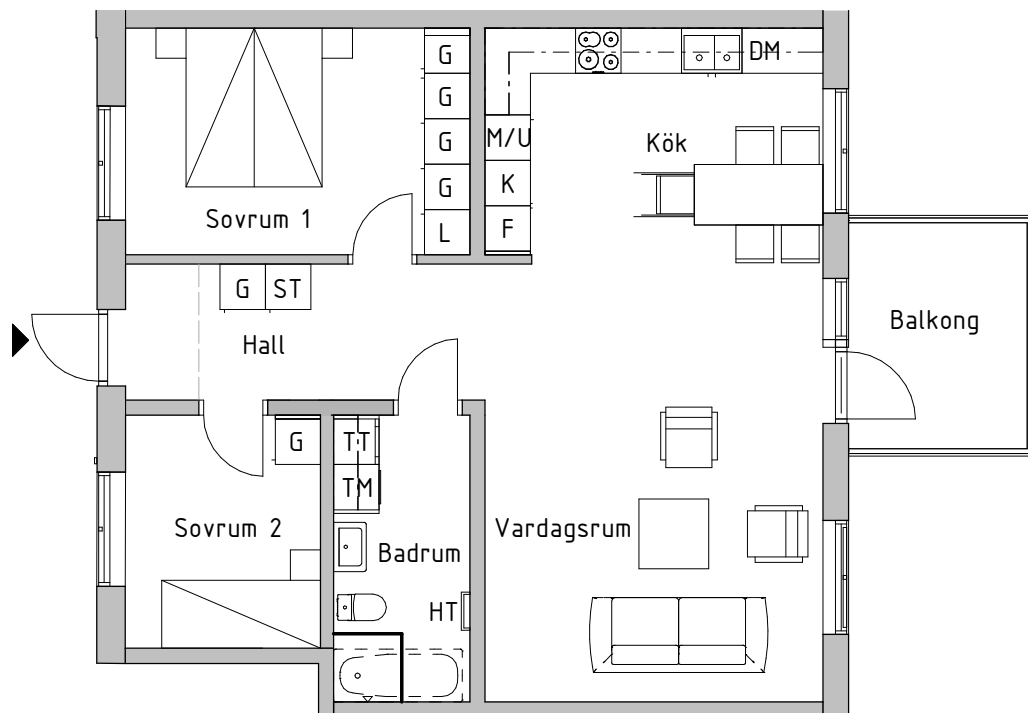

# Tre rum och kök, 80kvm

BRF BERGSLUSSEN, VRETA KLOSTER, BERG  
HUS 2

VÅNING 1, 2

LÄGENHETSNUMMER 3A-1002, 3A-1104

SKALA 1:100

## FÖRKLARINGAR

K	Kyl	G	Garderob
F	Frys	L	Linneskåp
DM	Diskmaskin	ST	Städsåp
⊙ ⊙	Inbyggnadshäll	TM	Tvättmaskin
M/U	Högskåp med micro och ugn	TT	Torktumlare
M	Micro i överskåp	KLK	Klädkammare
TF	Takfönster	HT	Handduktork

--- Klinkergräns vid tillval av klinkergolv

RH Rumshöjd är ca 2,5m där inget annat anges  
BH Bröstningshöjd på fönster är 0,6m där inget annat anges

2020-10-02 Rätt till ändringar förbehålles