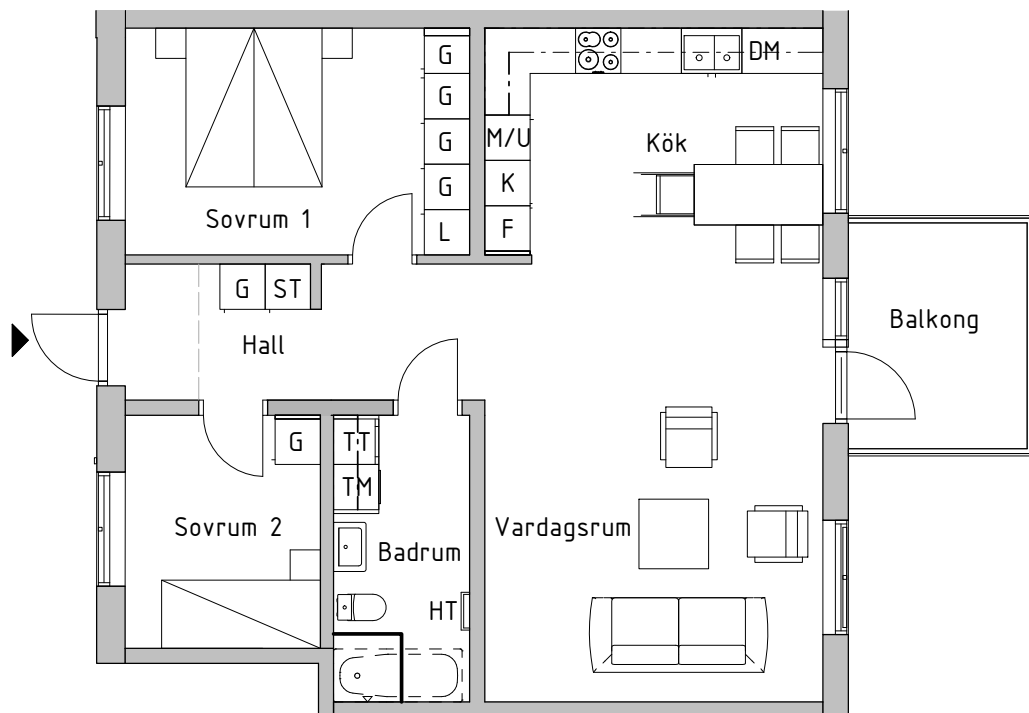

# Tre rum och kök, 80kvm

**BRF BERGSLUSSEN, VRETA KLOSTER, BERG  
HUS 2**

**VÅNING 1, 2**

**LÄGENHETSNUMMER 3A-1002, 3A-1104**

SKALA 1:100

## FÖRKLARINGAR

K	Kyl	G	Garderob
F	Frys	L	Linneskåp
DM	Diskmaskin	ST	Städsåp
⊙ ⊙	Inbyggnadshäll	TM	Tvättmaskin
M/U	Högsåp med micro och ugn	TT	Torktumlare
M	Micro i överskåp	KLK	Klädkammare
TF	Takfönster	HT	Handdukstork
---	Klinkergräns vid tillval av klinkergolv		

RH Rumshöjd är ca 2,5m där inget annat anges  
BH Bröstningshöjd på fönster är 0,6m där inget annat anges

2021-04-01 Rätt till ändringar förbehålles