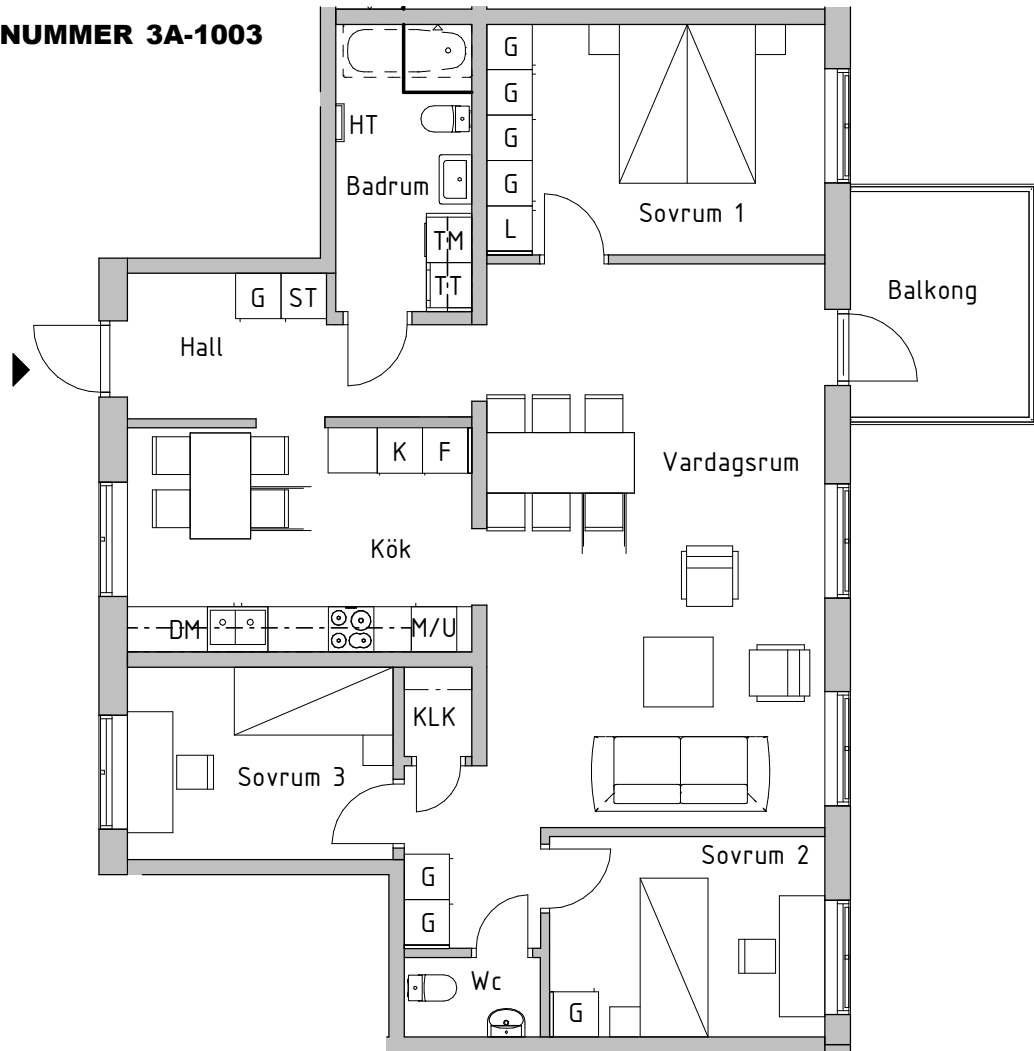

Fyra rum och kök, 106kvm

BRF BERGSLUSSEN, VRETA KLOSTER, BERG
HUS 2
VÅNING 1
LÄGENHETSNUMMER 3A-1003

SKALA 1:100

FÖRKLARINGAR

K	Kyl	G	Garderob
F	Frys	L	Linneskåp
DM	Diskmaskin	ST	Städsåp
	Inbyggnadshäll	TM	Tvättmaskin
M/U	Högskåp med micro och ugn	TT	Torktumlare
M	Micro i överskåp	KLK	Klädkammare
TF	Takfönster	HT	Handdukstork

RH Rumshöjd är ca 2,5m där inget annat anges
 BH Bröstningshöjd på fönster är 0,6m där inget annat anges