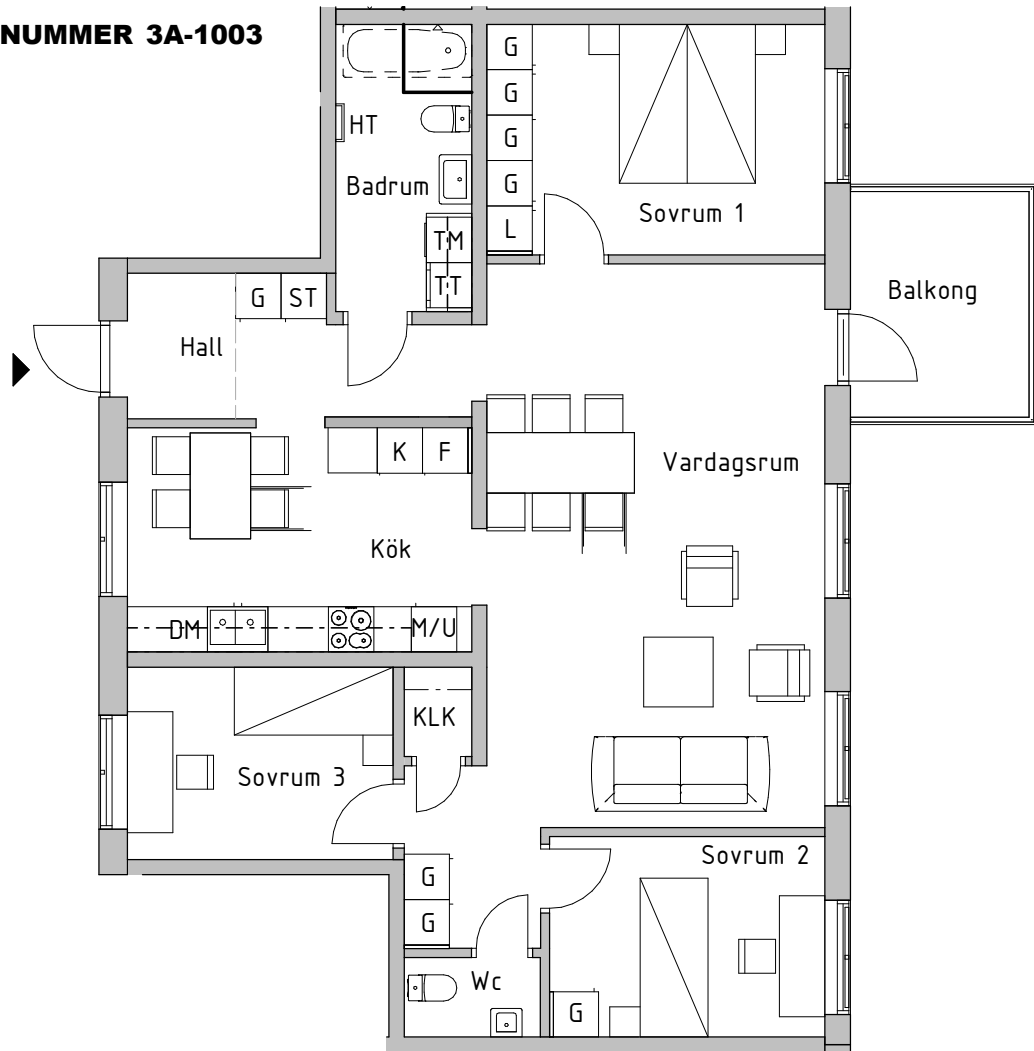

Fyra rum och kök, 106kvm

BRF BERGSLUSSEN, VRETA KLOSTER, BERG
HUS 2
VÅNING 1
LÄGENHETSNUMMER 3A-1003

SKALA 1:100

FÖRKLARINGAR

K	Kyl	G	Garderob
F	Frys	L	Linneskåp
DM	Diskmaskin	ST	Städsåp
Inbyggnadshäll		TM	Tvättmaskin
M/U	Högsåp med micro och ugn	TT	Torktumlare
M	Micro i överskåp	KLK	Klädkammare
TF	Takfönster	HT	Handdukstork
--- Klinkergräns vid tillval av klinkergolv			

RH Rumshöjd är ca 2,5m där inget annat anges
 BH Bröstningshöjd på fönster är 0,6m där inget annat anges

2020-10-02 Rätt till ändringar förbehålles