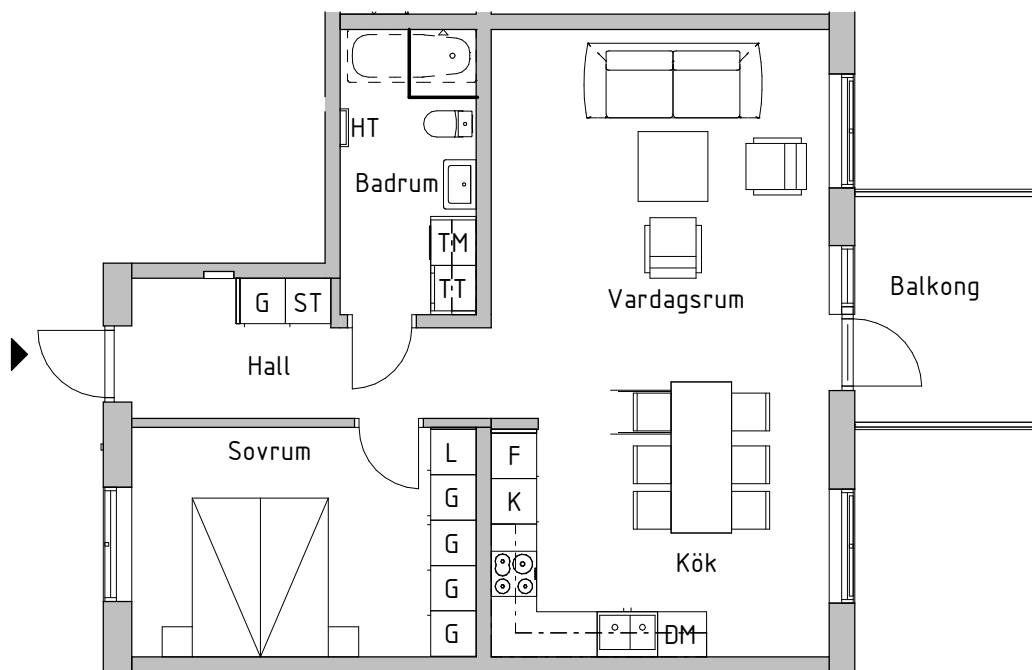

# Två rum och kök, 67kvm

**BRF BERGSLUSSEN, VRETA KLOSTER, BERG**  
**HUS 2**  
**VÅNING 2**  
**LÄGENHETSNUMMER 3A-1101**

SKALA 1:100

RH Rumshöjd är ca 2,5m där inget annat anges  
BH Bröstningshöjd på fönster är 0,6m där inget annat anges