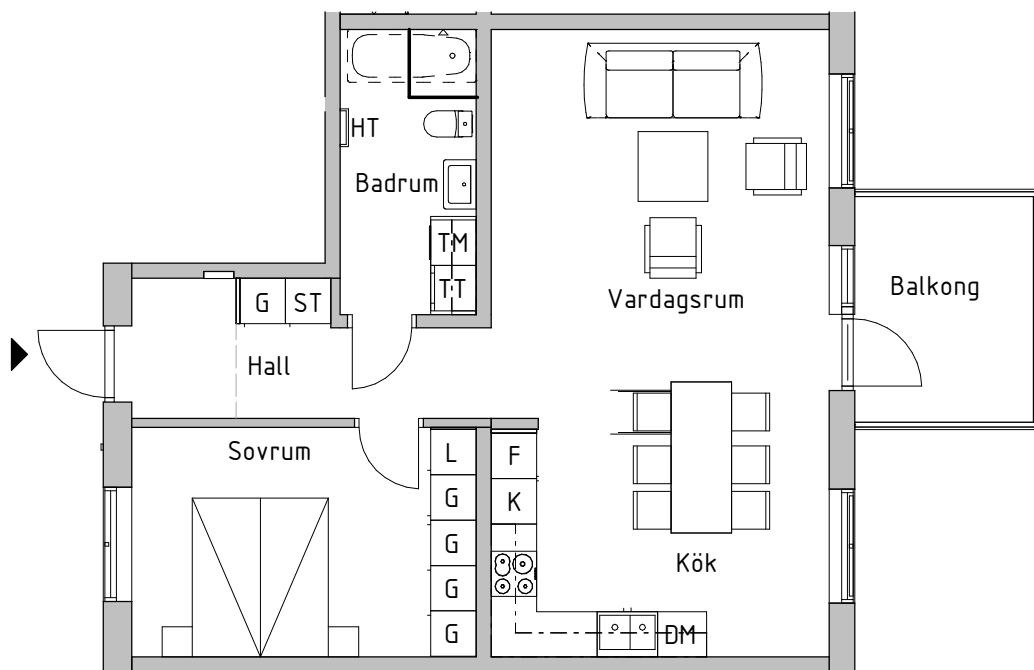

Två rum och kök, 67kvm

BRF BERGSLUSSEN, VRETA KLOSTER, BERG
HUS 2
VÅNING 2
LÄGENHETSNUMMER 3A-1101

SKALA 1:100

FÖRKLARINGAR

K	Kyl	G	Garderob
F	Frys	L	Linneskåp
DM	Diskmaskin	ST	Städsåp
Inbyggnadshäll		TM	Tvättmaskin
M/U	Högsåp med micro och ugn	TT	Torktumlare
M	Micro i överskåp	KLK	Klädkammare
TF	Takfönster	HT	Handdukstork

--- Klinkergrens vid tillval av klinkergolv

RH Rumshöjd är ca 2,5m där inget annat anges
 BH Bröstningshöjd på fönster är 0,6m där inget annat anges

2020-10-02 Rätt till ändringar förbehålles