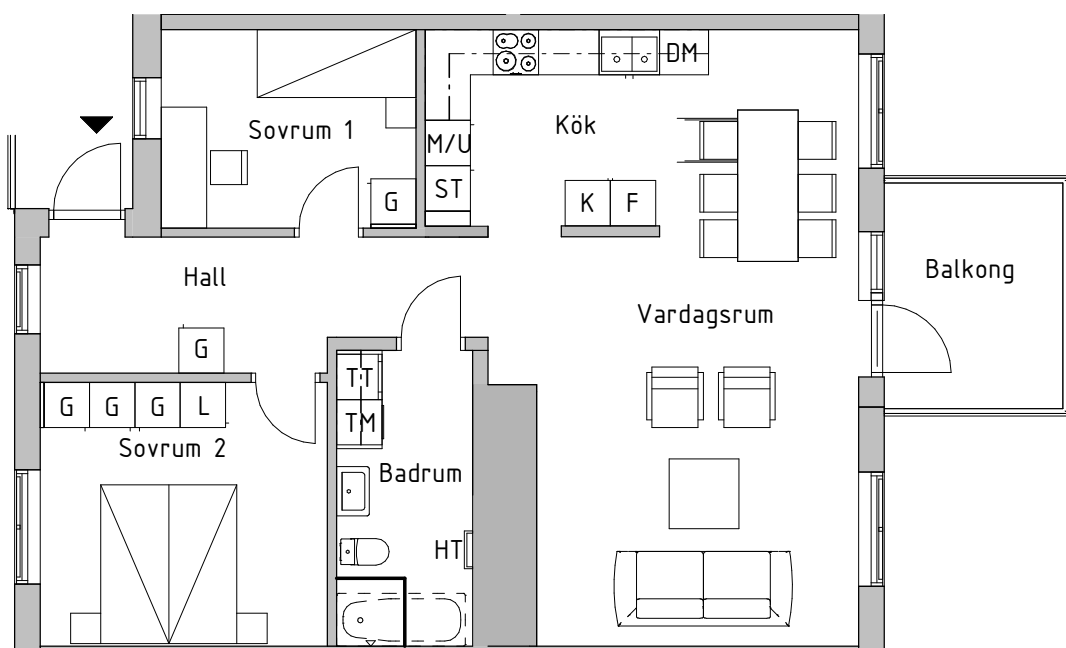

# Tre rum och kök, 80 kvm

**BRF BERGSLUSSEN, VRETA KLOSTER, BERG**  
**HUS 2**  
**VÅNING 2**  
**LÄGENHETSNUMMER 3A-1102**

SKALA 1:100

RH Rumshöjd är ca 2,5m där inget annat anges  
BH Bröstningshöjd på fönster är 0,6m där inget annat anges