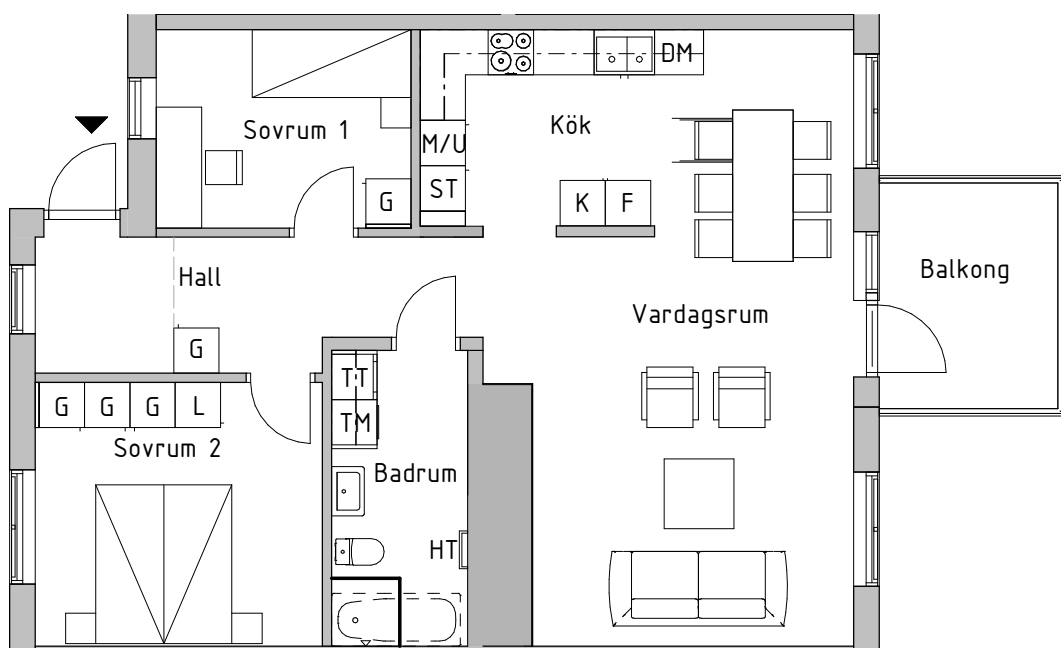

Tre rum och kök, 80 kvm

BRF BERGSLUSSEN, VRETA KLOSTER, BERG
HUS 2
VÅNING 2
LÄGENHETSNUMMER 3A-1102

SKALA 1:100

FÖRKLARINGAR

K	Kyl	G	Garderob
F	Frys	L	Linneskåp
DM	Diskmaskin	ST	Städskap
○ ○	Inbyggnadshäll	TM	Tvättmaskin
M/U	Högskåp med micro och ugn	TT	Torktumlare
M	Micro i överskåp	KLK	Klädkammare
TF	Takfönster	HT	Handduktork

--- Klinkergräns vid tillval av klinkergolv

RH Rumshöjd är ca 2,5m där inget annat anges
BH Bröstningshöjd på fönster är 0,6m där inget annat anges

2020-10-02 Rätt till ändringar förbehålles