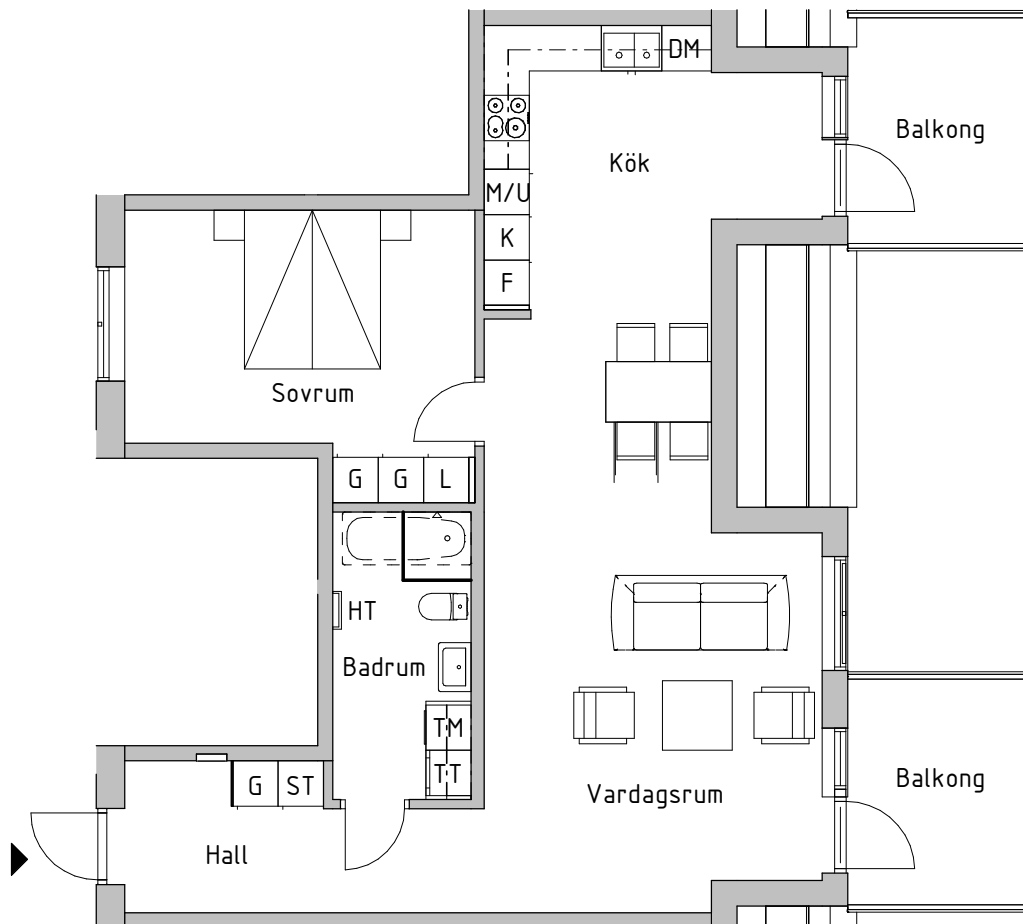

Två rum och kök, 77kvm

BRF BERGSLUSSEN, VRETA KLOSTER, BERG
HUS 2
VÅNING 3
LÄGENHETSNUMMER 3A-1201

SKALA 1:100

FÖRKLARINGAR

K	Kyl	G	Garderob
F	Frys	L	Linneskåp
DM	Diskmaskin	ST	Städsåp
	Inbyggnadshäll	TM	Tvättmaskin
M/U	Högsåp med micro och ugn	TT	Torktumlare
M	Micro i överskåp	KLK	Klädkammare
TF	Takfönster	HT	Handdukstork

RH Rumshöjd är ca 2,5m där inget annat anges
BH Bröstningshöjd på fönster är 0,6m där inget annat anges