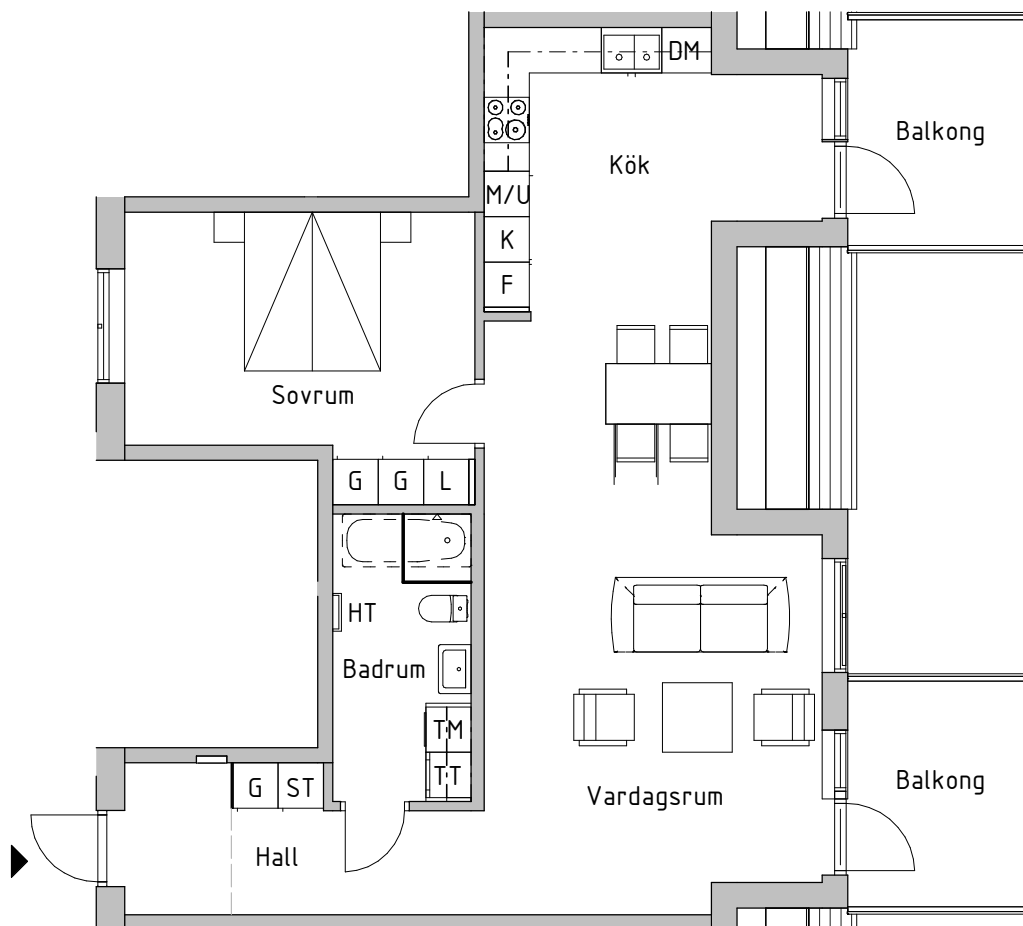

Två rum och kök, 77kvm

BRF BERGSLUSSEN, VRETA KLOSTER, BERG
HUS 2
VÅNING 3
LÄGENHETSNUMMER 3A-1201

SKALA 1:100

FÖRKLARINGAR

K	Kyl	G	Garderob
F	Frys	L	Linneskåp
DM	Diskmaskin	ST	Städsåp
Inbyggnadshäll		TM	Tvättmaskin
M/U	Högsåp med micro och ugn	TT	Torktumlare
M	Micro i överskåp	KLK	Klädkammare
TF	Takfönster	HT	Handdukstork

--- Klinkergrens vid tillval av klinkergolv

RH Rumshöjd är ca 2,5m där inget annat anges
BH Bröstningshöjd på fönster är 0,6m där inget annat anges

2020-10-02 Rätt till ändringar förbehålles