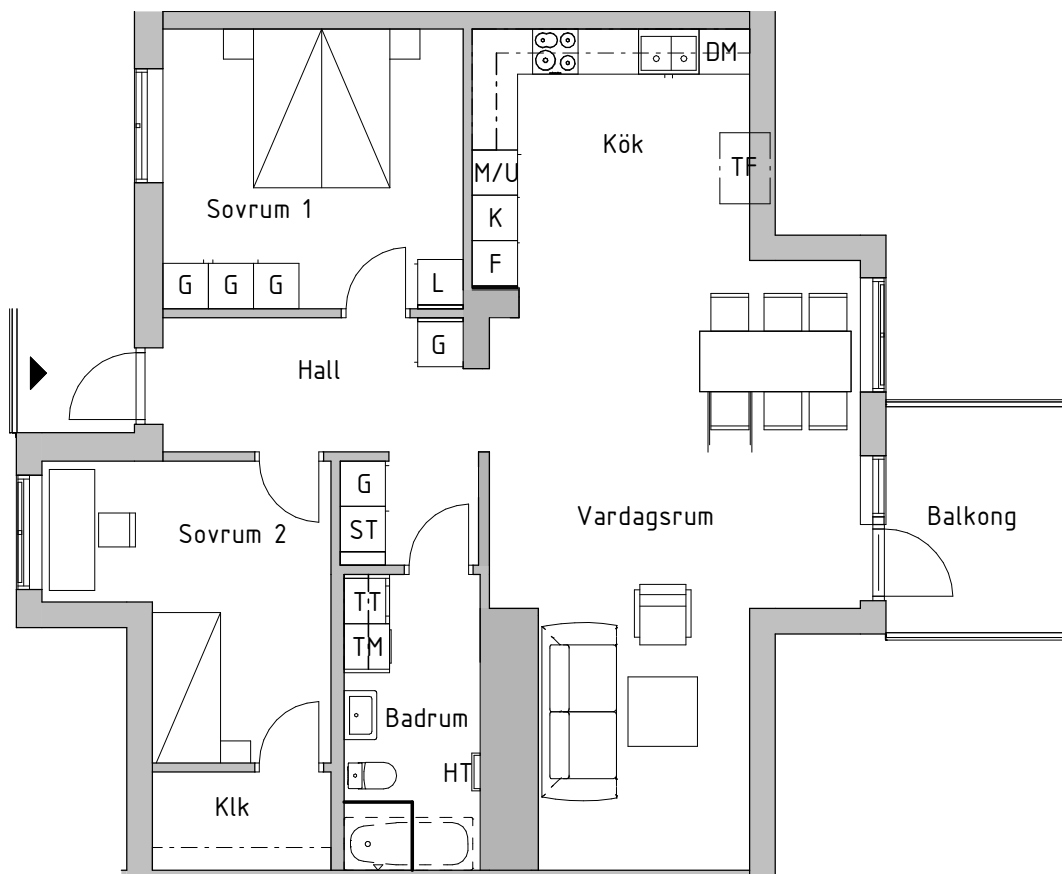

Tre rum och kök, 93kvm

BRF BERGSLUSSEN, VRETA KLOSTER, BERG
HUS 2
VÅNING 3
LÄGENHETSNUMMER 3A-1202

SKALA 1:100

FÖRKLARINGAR

K	Kyl	G	Garderob
F	Frys	L	Linneskåp
DM	Diskmaskin	ST	Städsåp
⊙ ⊙	Inbyggnadshäll	TM	Tvättmaskin
M/U	Högskåp med micro och ugn	TT	Torktumlare
M	Micro i överskåp	KLK	Klädkammare
TF	Takfönster	HT	Handdukstork

RH Rumshöjd är ca 2,5m där inget annat anges
BH Bröstningshöjd på fönster är 0,6m där inget annat anges