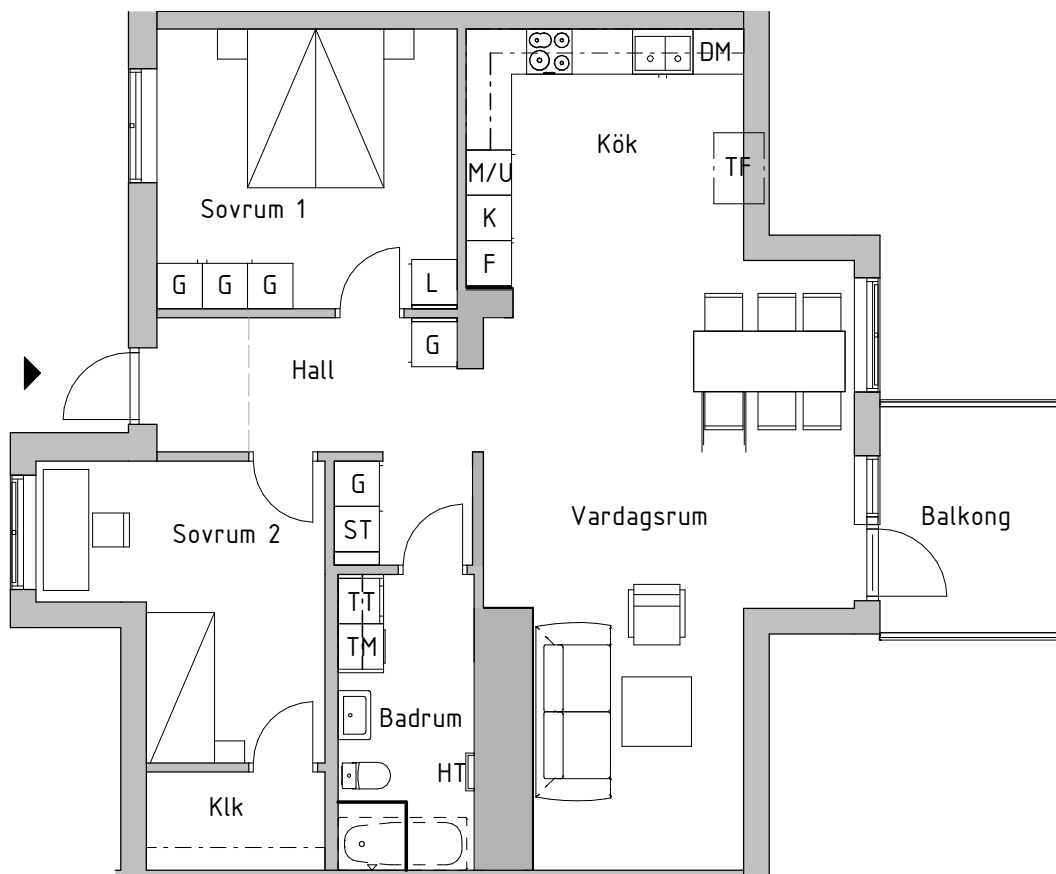

Tre rum och kök, 93kvm

BRF BERGSLUSSEN, VRETA KLOSTER, BERG
HUS 2
VÅNING 3
LÄGENHETSNUMMER 3A-1202

SKALA 1:100

FÖRKLARINGAR

K	Kyl	G	Garderob
F	Frys	L	Linneskåp
DM	Diskmaskin	ST	Städsåp
Inbyggnadshäll		TM	Tvättmaskin
M/U	Högskåp med micro och ugn	TT	Torktumlare
M	Micro i överskåp	KLK	Klädkammare
TF	Takfönster	HT	Handduktork

--- Klinkergrens vid tillval av klinkergolv

RH Rumshöjd är ca 2,5m där inget annat anges
 BH Bröstningshöjd på fönster är 0,6m där inget annat anges

2020-10-02 Rätt till ändringar förbehålles