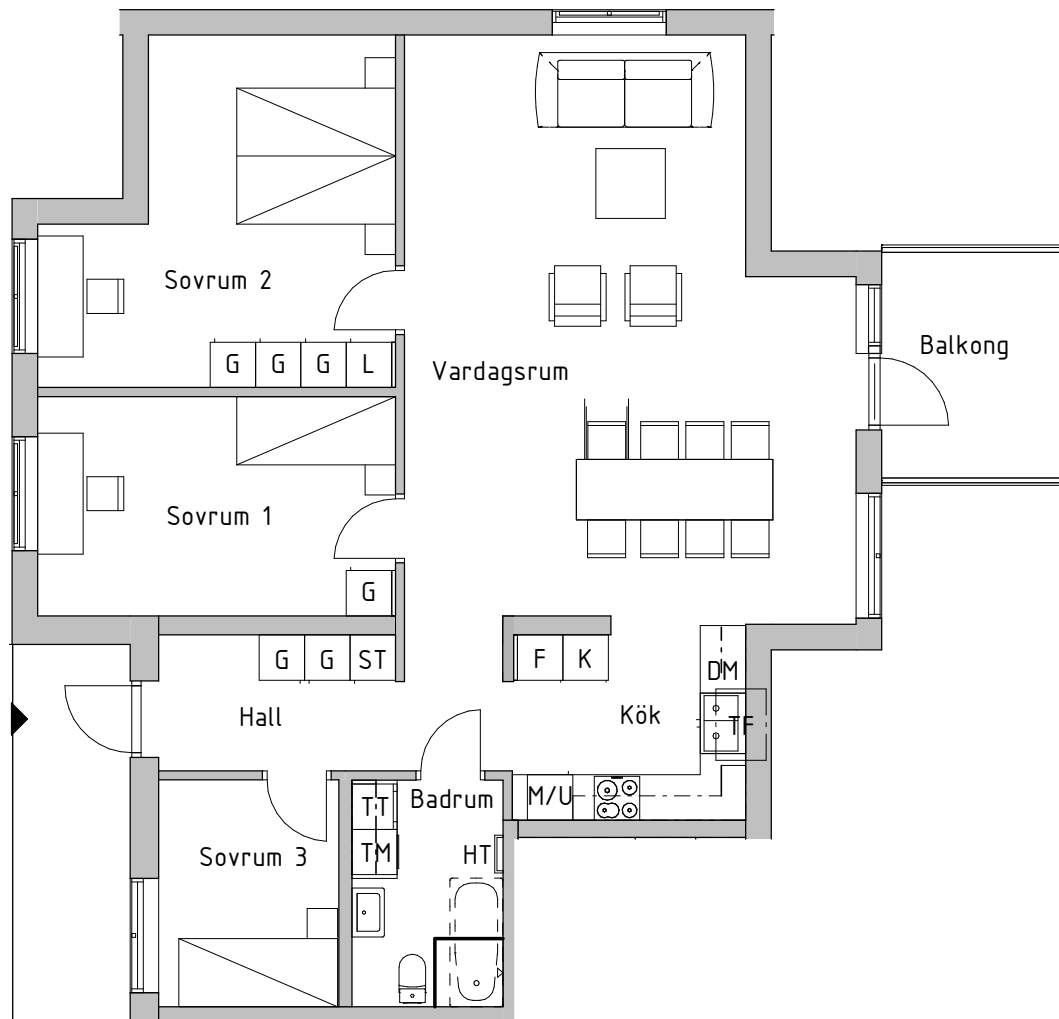

Fyra rum och kök, 107kvm

BRF BERGSLUSSEN, VRETA KLOSTER, BERG
HUS 2
VÅNING 3
LÄGENHETSNUMMER 3A-1203

SKALA 1:100

FÖRKLARINGAR

K	Kyl	G	Garderob
F	Frys	L	Linneskåp
DM	Diskmaskin	ST	Städsåp
Inbyggnadshäll		TM	Tvättmaskin
M/U	Högskåp med micro och ugn	TT	Torktumlare
M	Micro i överskåp	KLK	Klädkammare
TF	Takfönster	HT	Handdukstork

RH Rumshöjd är ca 2,5m där inget annat anges
 BH Bröstningshöjd på fönster är 0,6m där inget annat anges