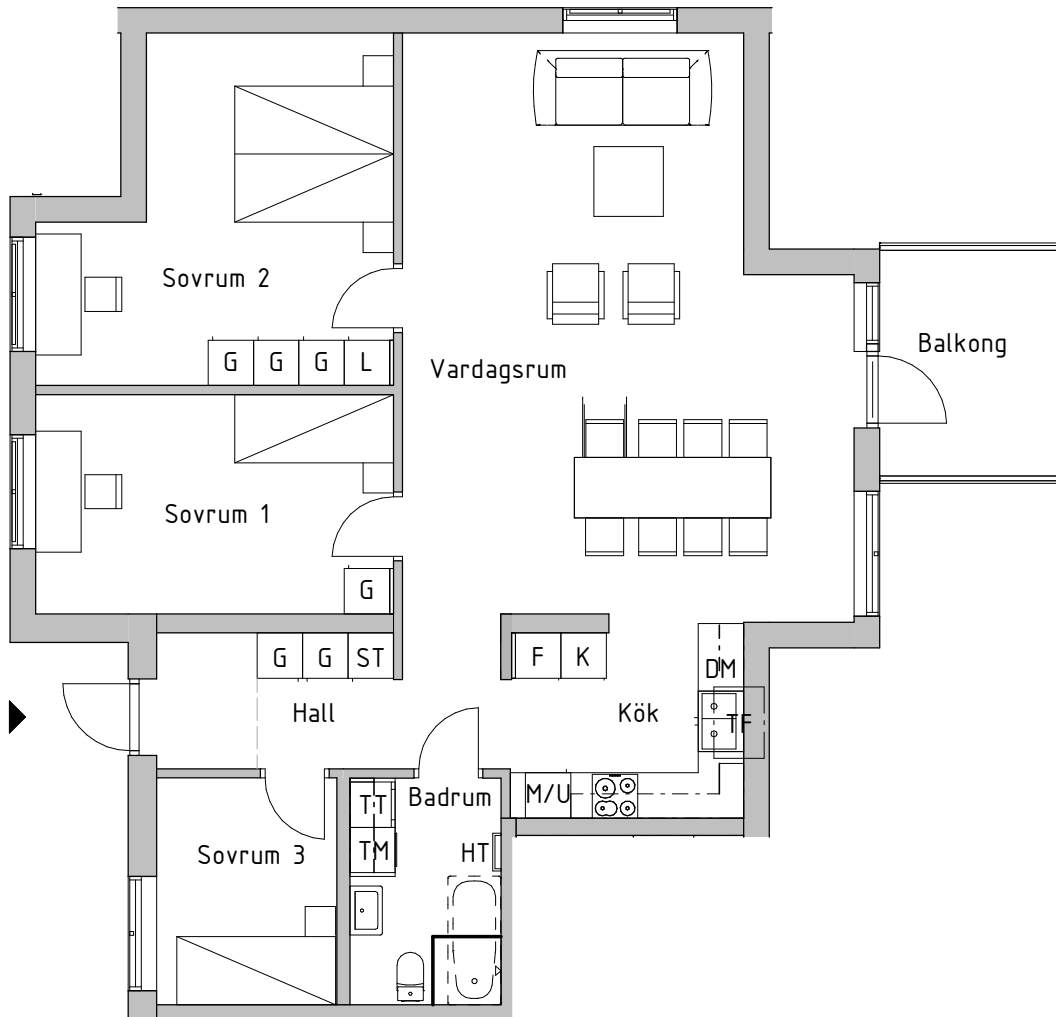

# Fyra rum och kök, 107kvm

**BRF BERGSLUSSEN, VRETA KLOSTER, BERG**  
**HUS 2**  
**VÅNING 3**  
**LÄGENHETSNUMMER 3A-1203**

SKALA 1:100

## FÖRKLARINGAR

Kyl	Garderob
Frys	Linneskåp
Diskmaskin	Städskap
Inbyggnadshäll	Tvättmaskin
Högskap med micro och ugn	Torktumlare
Micro i överskåp	Klädkammare
Takfönster	Handduktork
--- Klinkergrens vid tillval av klinkergolv	

RH Rumshöjd är ca 2,5m där inget annat anges  
 BH Bröstningshöjd på fönster är 0,6m där inget annat anges

2020-10-02 Rätt till ändringar förbehålles