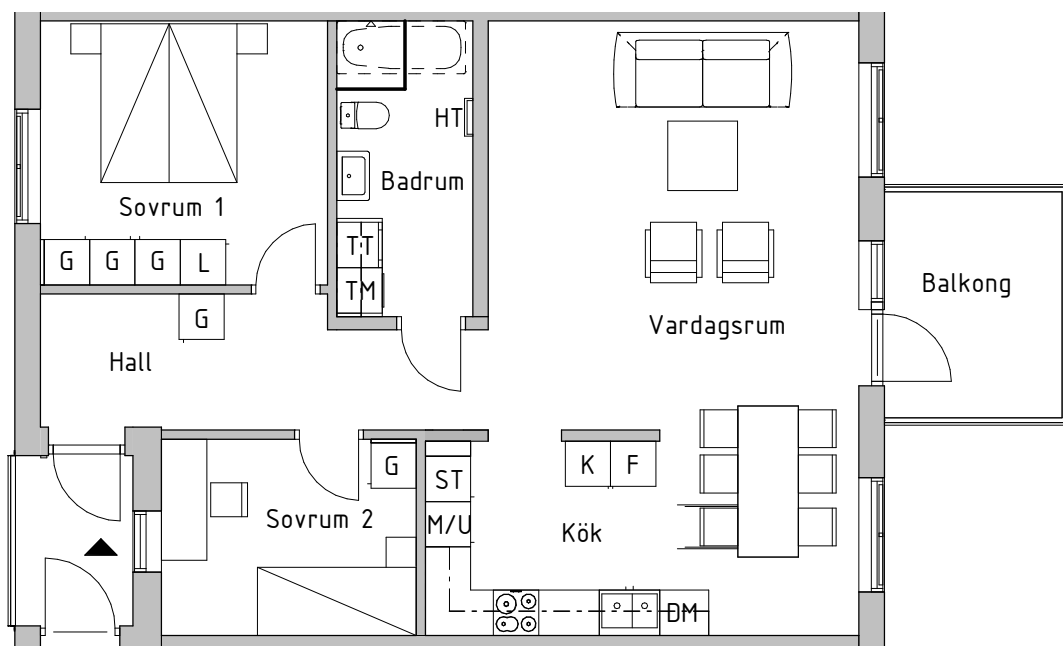

Tre rum och kök, 83kvm

BRF BERGSLUSSEN, VRETA KLOSTER, BERG
HUS 2
VÅNING 2
LÄGENHETSNUMMER 3B-1001

SKALA 1:100

FÖRKLARINGAR

K	Kyl	G	Garderob
F	Frys	L	Linneskåp
DM	Diskmaskin	ST	Städsåp
	Inbyggnadshäll	TM	Tvättmaskin
M/U	Högskåp med micro och ugn	TT	Torktumlare
M	Micro i överskåp	KLK	Klädkammare
TF	Takfönster	HT	Handdukstork

RH Rumshöjd är ca 2,5m där inget annat anges
BH Bröstningshöjd på fönster är 0,6m där inget annat anges

2020-08-26 Rätt till ändringar förbehålles

PEAB
NORDENS SAMHÄLLSBYGGARE