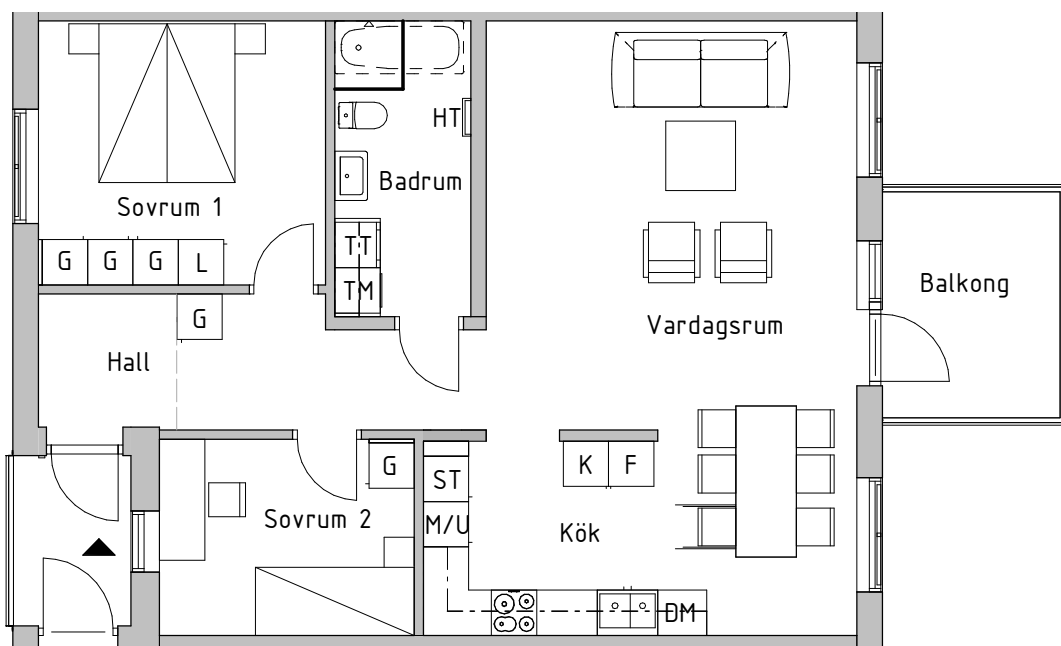

# Tre rum och kök, 83kvm

**BRF BERGSLUSSEN, VRETA KLOSTER, BERG**  
**HUS 2**  
**VÅNING 2**  
**LÄGENHETSNUMMER 3B-1001**

SKALA 1:100

--- Klinkergräns vid tillval av klinkergolv

RH Rumshöjd är ca 2,5m där inget annat anges  
BH Bröstningshöjd på fönster är 0,6m där inget annat anges

2020-10-02 Rätt till ändringar förbehålles